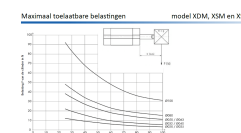

ISO 21287 KORTE SL. Ø63-160 RVS BUI

Product Images