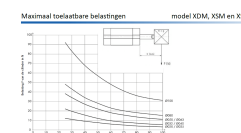

ISO 21287 KORTE SL. Ø63-250 RVS BUI

Product Images

Omschrijving

Internationaal uitwisselbaar en met een perfecte standtijd. Voor modellen met buitendraad op de zuigerstang voegt u eenvoudig een M toe aan het artikelnummer.

Additional Information

EAN Code	8719426368909
Artikelnummer	XDM063-0250M
Arbeidstemperatuur max. in °C	80
Afdichting zuigerstang	PU
Draadmaat op poorten	1/8"
Draadsoort op poorten	BSPP
Einddemping instelbaar	Nee
Einddemping	Nee
Kracht in (N)	1750
Kracht uit (N)	1869
Legering kappen	RVS 1.4401 (316)
Magnetisch	Ja
Materiaal zuigerstang	RVS 1.4401 (316)
Materiaal buis	RVS 1.4401 (316)
Normering cilinder	ISO 21287
Aansluiting 1	Buitendraad
Draad op zuigerstang	M12x1,25
Max. druk (bar)	10
Merk	Artec
Min. druk (bar)	1
Diameter	Ø 63 mm
Slaglengte	250 mm
Binnen-/buitendraad	Buitendraad
Functie	Magneet