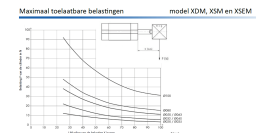

ISO 21287 KORTE SL. Ø63-300 RVS BUI

Product Images

Omschrijving

Internationaal uitwisselbaar en met een perfecte standtijd. Voor modellen met buitendraad op de zuigerstang voegt u eenvoudig een M toe aan het artikelnummer.

Additional Information

EAN Code	8719426368923
Artikelnummer	XDM063-0300M
Arbeidstemperatuur max. in °C	80
Afdichting zuigerstang	PU
Draadmaat op poorten	1/8"
Draadsoort op poorten	BSPP
Einddemping instelbaar	Nee
Einddemping	Nee
Kracht in (N)	1750
Kracht uit (N)	1869
Legering kappen	RVS 1.4401 (316)
Magnetisch	Ja
Materiaal zuigerstang	RVS 1.4401 (316)
Materiaal buis	RVS 1.4401 (316)
Normering cilinder	ISO 21287
Aansluiting 1	Buitendraad
Draad op zuigerstang	M12x1,25
Max. druk (bar)	10
Merk	Artec
Min. druk (bar)	1
Diameter	Ø 63 mm
Slaglengte	300 mm
Binnen-/buitendraad	Buitendraad
Functie	Magneet