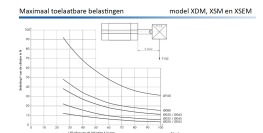

ISO 21287 KORTE SL. Ø63-400 RVS BUI

Product Images

Omschrijving

Internationaal uitwisselbaar en met een perfecte standtijd. Voor modellen met buitendraad op de zuigerstang voegt u eenvoudig een M toe aan het artikelnummer.

Additional Information

EAN Code	8719426368961
Artikelnummer	XDM063-0400M
Arbeidstemperatuur max. in °C	80
Afdichting zuigerstang	PU
Draadmaat op poorten	1/8"
Draadsoort op poorten	BSPP
Einddemping instelbaar	Nee
Einddemping	Nee
Kracht in (N)	1750
Kracht uit (N)	1869
Legering kappen	RVS 1.4401 (316)
Magnetisch	Ja
Materiaal zuigerstang	RVS 1.4401 (316)
Materiaal buis	RVS 1.4401 (316)
Normering cilinder	ISO 21287
Aansluiting 1	Buitendraad
Draad op zuigerstang	M12x1,25
Max. druk (bar)	10
Merk	Artec
Min. druk (bar)	1
Diameter	Ø 63 mm
Slaglengte	400 mm
Binnen-/buitendraad	Buitendraad
Functie	Magneet