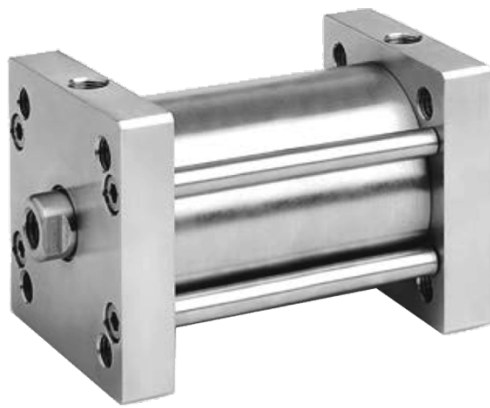

ISO 21287 KORTE SL. Ø80-025 RVS BUI

Product Images

Omschrijving

Internationaal uitwisselbaar en met een perfecte standtijd. Voor modellen met buitendraad op de zuigerstang voegt u eenvoudig een M toe aan het artikelnummer.

Additional Information

EAN Code	8719426369005
Artikelnummer	XDM080-0025M
Arbeidstemperatuur max. in °C	80
Afdichting zuigerstang	PU
Draadmaat op poorten	1/8"
Draadsoort op poorten	BSPP
Einddemping instelbaar	Nee
Einddemping	Nee
Kracht in (N)	2829
Kracht uit (N)	3014
Legering kappen	RVS 1.4401 (316)
Magnetisch	Ja
Materiaal zuigerstang	RVS 1.4401 (316)
Materiaal buis	RVS 1.4401 (316)
Normering cilinder	ISO 21287
Aansluiting 1	Buitendraad
Draad op zuigerstang	M16x1,5
Max. druk (bar)	10
Merk	Artec
Min. druk (bar)	1
Diameter	Ø 80 mm
Slaglengte	25 mm
Binnen-/buitendraad	Buitendraad
Functie	Magneet