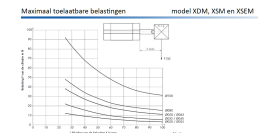

ISO 21287 KORTE SL. Ø80-050 RVS BUI

Product Images

Omschrijving

Internationaal uitwisselbaar en met een perfecte standtijd. Voor modellen met buitendraad op de zuigerstang voegt u eenvoudig een M toe aan het artikelnummer.

Additional Information

EAN Code	8719426369029
Artikelnummer	XDM080-0050M
Arbeidstemperatuur max. in °C	80
Afdichting zuigerstang	PU
Draadmaat op poorten	1/8"
Draadsoort op poorten	BSPP
Einddemping instelbaar	Nee
Einddemping	Nee
Kracht in (N)	2829
Kracht uit (N)	3014
Legering kappen	RVS 1.4401 (316)
Magnetisch	Ja
Materiaal zuigerstang	RVS 1.4401 (316)
Materiaal buis	RVS 1.4401 (316)
Normering cilinder	ISO 21287
Aansluiting 1	Buitendraad
Draad op zuigerstang	M16x1,5
Max. druk (bar)	10
Merk	Artec
Min. druk (bar)	1
Diameter	Ø 80 mm
Slaglengte	50 mm
Binnen-/buitendraad	Buitendraad
Functie	Magneet