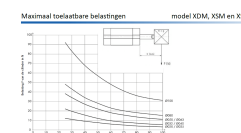

ISO 21287 KORTE SL. Ø80-250 RVS BUI

Product Images