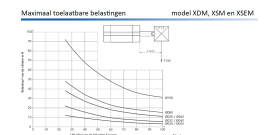

ISO 21287 KORTE SL. Ø100-010 RVS BU

Product Images