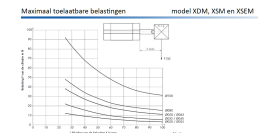

ISO 21287 KORTE SL. Ø100-025 RVS BU

Product Images

Omschrijving

Internationaal uitwisselbaar en met een perfecte standtijd. Voor modellen met buitendraad op de zuigerstang voegt u eenvoudig een M toe aan het artikelnummer.

Additional Information

EAN Code	8719426369241
Artikelnummer	XDM100-0025M
Arbeidstemperatuur max. in °C	80
Afdichting zuigerstang	PU
Draadmaat op poorten	1/8"
Draadsoort op poorten	BSPP
Einddemping instelbaar	Nee
Einddemping	Nee
Kracht in (N)	4420
Kracht uit (N)	4710
Legering kappen	RVS 1.4401 (316)
Magnetisch	Ja
Materiaal zuigerstang	RVS 1.4401 (316)
Materiaal buis	RVS 1.4401 (316)
Normering cilinder	ISO 21287
Aansluiting 1	Buitendraad
Draad op zuigerstang	M16x1,5
Max. druk (bar)	10
Merk	Artec
Min. druk (bar)	1
Diameter	Ø 100 mm
Slaglengte	25 mm
Binnen-/buitendraad	Buitendraad
Functie	Magneet