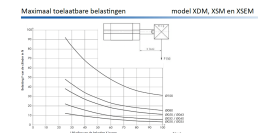

ISO 21287 KORTE SL. Ø100-050 RVS BU

Product Images

Omschrijving

Internationaal uitwisselbaar en met een perfecte standtijd. Voor modellen met buitendraad op de zuigerstang voegt u eenvoudig een M toe aan het artikelnummer.

Additional Information

EAN Code	8719426369265
Artikelnummer	XDM100-0050M
Arbeidstemperatuur max. in °C	80
Afdichting zuigerstang	PU
Draadmaat op poorten	1/8"
Draadsoort op poorten	BSPP
Einddemping instelbaar	Nee
Einddemping	Nee
Kracht in (N)	4420
Kracht uit (N)	4710
Legering kappen	RVS 1.4401 (316)
Magnetisch	Ja
Materiaal zuigerstang	RVS 1.4401 (316)
Materiaal buis	RVS 1.4401 (316)
Normering cilinder	ISO 21287
Aansluiting 1	Buitendraad
Draad op zuigerstang	M16x1,5
Max. druk (bar)	10
Merk	Artec
Min. druk (bar)	1
Diameter	Ø 100 mm
Slaglengte	50 mm
Binnen-/buitendraad	Buitendraad
Functie	Magneet