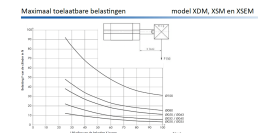

ISO 21287 KORTE SL. Ø100-100 RVS BU

Product Images