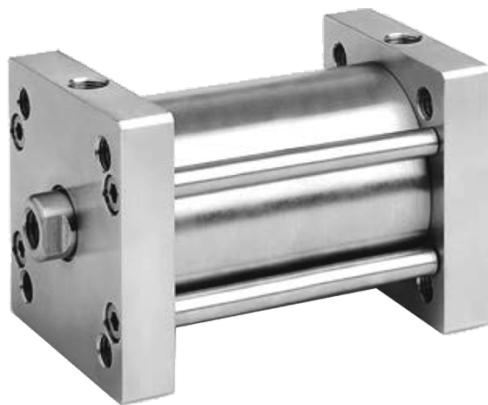

# ISO 21287 KORTE SL. Ø100-100 RVS BU

## Omschrijving

---

Internationaal uitwisselbaar en met een perfecte standtijd. Voor modellen met buitendraad op de zuigerstang voegt u eenvoudig een M toe aan het artikelnummer.

## Additional Information

EAN Code	8719426369302
Artikelnummer	XDM100-0100M
Arbeidstemperatuur max. in °C	80
Afdichting zuigerstang	PU
Draadmaat op poorten	1/8"
Draadsoort op poorten	BSPP
Einddemping instelbaar	Nee
Einddemping	Nee
Kracht in (N)	4420
Kracht uit (N)	4710
Legering kappen	RVS 1.4401 (316)
Magnetisch	Ja
Materiaal zuigerstang	RVS 1.4401 (316)
Materiaal buis	RVS 1.4401 (316)
Normering cilinder	ISO 21287
Aansluiting 1	Buitendraad
Draad op zuigerstang	M16x1,5
Max. druk (bar)	10
Merk	Artec
Min. druk (bar)	1
Diameter	Ø 100 mm
Slaglengte	100 mm
Binnen-/buitendraad	Buitendraad
Functie	Magneet