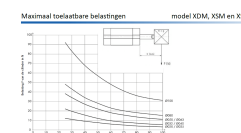

ISO 21287 KORTE SL. Ø100-125 RVS BU

Product Images

Omschrijving

Internationaal uitwisselbaar en met een perfecte standtijd. Voor modellen met buitendraad op de zuigerstang voegt u eenvoudig een M toe aan het artikelnummer.

Additional Information

EAN Code	8719426369326
Artikelnummer	XDM100-0125M
Arbeidstemperatuur max. in °C	80
Afdichting zuigerstang	PU
Draadmaat op poorten	1/8"
Draadsoort op poorten	BSPP
Einddemping instelbaar	Nee
Einddemping	Nee
Kracht in (N)	4420
Kracht uit (N)	4710
Legering kappen	RVS 1.4401 (316)
Magnetisch	Ja
Materiaal zuigerstang	RVS 1.4401 (316)
Materiaal buis	RVS 1.4401 (316)
Normering cilinder	ISO 21287
Aansluiting 1	Buitendraad
Draad op zuigerstang	M16x1,5
Max. druk (bar)	10
Merk	Artec
Min. druk (bar)	1
Diameter	Ø 100 mm
Slaglengte	125 mm
Binnen-/buitendraad	Buitendraad
Functie	Magneet