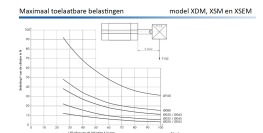

ISO 21287 KORTE SL. Ø100-160 RVS BU

Product Images