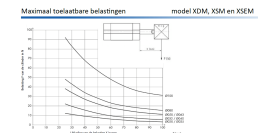

ISO 21287 KORTE SL. Ø100-300 RVS BU

Product Images

Omschrijving

Internationaal uitwisselbaar en met een perfecte standtijd. Voor modellen met buitendraad op de zuigerstang voegt u eenvoudig een M toe aan het artikelnummer.

Additional Information

EAN Code	8719426369401
Artikelnummer	XDM100-0300M
Arbeidstemperatuur max. in °C	80
Afdichting zuigerstang	PU
Draadmaat op poorten	1/8"
Draadsoort op poorten	BSPP
Einddemping instelbaar	Nee
Einddemping	Nee
Kracht in (N)	4420
Kracht uit (N)	4710
Legering kappen	RVS 1.4401 (316)
Magnetisch	Ja
Materiaal zuigerstang	RVS 1.4401 (316)
Materiaal buis	RVS 1.4401 (316)
Normering cilinder	ISO 21287
Aansluiting 1	Buitendraad
Draad op zuigerstang	M16x1,5
Max. druk (bar)	10
Merk	Artec
Min. druk (bar)	1
Diameter	Ø 100 mm
Slaglengte	300 mm
Binnen-/buitendraad	Buitendraad
Functie	Magneet