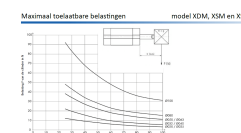

ISO 21287 KORTE SL. Ø100-350 RVS BU

Product Images

Omschrijving

Internationaal uitwisselbaar en met een perfecte standtijd. Voor modellen met buitendraad op de zuigerstang voegt u eenvoudig een M toe aan het artikelnummer.

Additional Information

EAN Code	8719426369425
Artikelnummer	XDM100-0350M
Arbeidstemperatuur max. in °C	80
Afdichting zuigerstang	PU
Draadmaat op poorten	1/8"
Draadsoort op poorten	BSPP
Einddemping instelbaar	Nee
Einddemping	Nee
Kracht in (N)	4420
Kracht uit (N)	4710
Legering kappen	RVS 1.4401 (316)
Magnetisch	Ja
Materiaal zuigerstang	RVS 1.4401 (316)
Materiaal buis	RVS 1.4401 (316)
Normering cilinder	ISO 21287
Aansluiting 1	Buitendraad
Draad op zuigerstang	M16x1,5
Max. druk (bar)	10
Merk	Artec
Min. druk (bar)	1
Diameter	Ø 100 mm
Slaglengte	350 mm
Binnen-/buitendraad	Buitendraad
Functie	Magneet