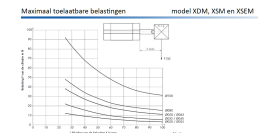

ISO 21287 KORTE SL. Ø100-400 RVS BU

Product Images

Omschrijving

Internationaal uitwisselbaar en met een perfecte standtijd. Voor modellen met buitendraad op de zuigerstang voegt u eenvoudig een M toe aan het artikelnummer.

Additional Information

EAN Code	8719426369449
Artikelnummer	XDM100-0400M
Arbeidstemperatuur max. in °C	80
Afdichting zuigerstang	PU
Draadmaat op poorten	1/8"
Draadsoort op poorten	BSPP
Einddemping instelbaar	Nee
Einddemping	Nee
Kracht in (N)	4420
Kracht uit (N)	4710
Legering kappen	RVS 1.4401 (316)
Magnetisch	Ja
Materiaal zuigerstang	RVS 1.4401 (316)
Materiaal buis	RVS 1.4401 (316)
Normering cilinder	ISO 21287
Aansluiting 1	Buitendraad
Draad op zuigerstang	M16x1,5
Max. druk (bar)	10
Merk	Artec
Min. druk (bar)	1
Diameter	Ø 100 mm
Slaglengte	400 mm
Binnen-/buitendraad	Buitendraad
Functie	Magneet