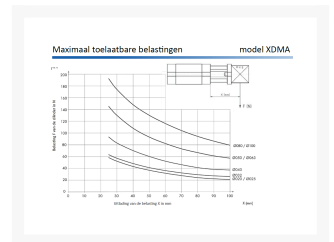

ISO 21287 KS DRAAIVRIJ Ø20-050 RVS

Product Images

Omschrijving

Internationaal uitwisselbaar en met een perfecte standtijd. Voor modellen met buitendraad op de zuigerstang voegt u eenvoudig een M toe aan het artikelnummer.

Additional Information

EAN Code	8719426369470
Artikelnummer	XDMA020-050
Arbeidstemperatuur max. in °C	80
Afdichting zuigerstang	PU
Draadmaat op poorten	M5
Draadsoort op poorten	Metrisch
Einddemping instelbaar	Nee
Einddemping	Nee
Kracht in (N)	142
Kracht uit (N)	188
Legering kappen	RVS 1.4401 (316)
Magnetisch	Ja
Materiaal zuigerstang	RVS 1.4401 (316)
Materiaal buis	RVS 1.4301 (304)
Normering cilinder	ISO 21287
Aansluiting 1	Binnendraad
Draad op zuigerstang	M6
Max. druk (bar)	10
Merk	Artec
Min. druk (bar)	1
Diameter	Ø 20 mm
Slaglengte	50 mm