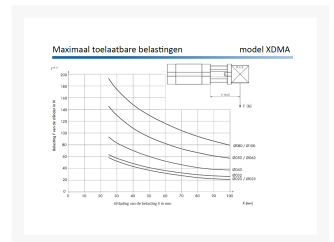

ISO 21287 KS DRAAIVRIJ Ø32-125 RVS

Product Images

Omschrijving

Internationaal uitwisselbaar en met een perfecte standtijd. Voor modellen met buitendraad op de zuigerstang voegt u eenvoudig een M toe aan het artikelnummer.

Additional Information

EAN Code	8719426369715
Artikelnummer	XDMA032-125
Arbeidstemperatuur max. in °C	80
Afdichting zuigerstang	PU
Draadmaat op poorten	1/8"
Draadsoort op poorten	BSPP
Einddemping instelbaar	Nee
Einddemping	Nee
Kracht in (N)	415
Kracht uit (N)	482
Legering kappen	RVS 1.4401 (316)
Magnetisch	Ja
Materiaal zuigerstang	RVS 1.4401 (316)
Materiaal buis	RVS 1.4401 (316)
Normering cilinder	ISO 21287
Aansluiting 1	Binnendraad
Draad op zuigerstang	M8
Max. druk (bar)	10
Merk	Artec
Min. druk (bar)	1
Diameter	Ø 32 mm
Slaglengte	125 mm