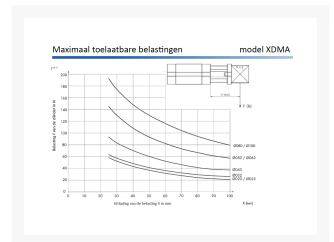

ISO 21287 KS DRAAIVRIJ Ø32-300 RVS

Product Images

Omschrijving

Internationaal uitwisselbaar en met een perfecte standtijd. Voor modellen met buitendraad op de zuigerstang voegt u eenvoudig een M toe aan het artikelnummer.

Additional Information

EAN Code	8719426369753
Artikelnummer	XDMA032-300
Arbeidstemperatuur max. in °C	80
Afdichting zuigerstang	PU
Draadmaat op poorten	1/8"
Draadsoort op poorten	BSPP
Einddemping instelbaar	Nee
Einddemping	Nee
Kracht in (N)	415
Kracht uit (N)	482
Legering kappen	RVS 1.4401 (316)
Magnetisch	Ja
Materiaal zuigerstang	RVS 1.4401 (316)
Materiaal buis	RVS 1.4401 (316)
Normering cilinder	ISO 21287
Aansluiting 1	Binnendraad
Draad op zuigerstang	M8
Max. druk (bar)	10
Merk	Artec
Min. druk (bar)	1
Diameter	Ø 32 mm
Slaglengte	300 mm