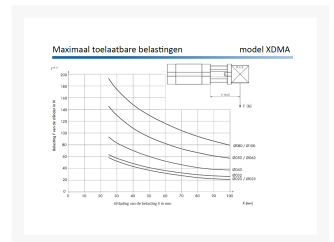

ISO 21287 KS DRAAIVRIJ Ø40-400 RVS

Product Images