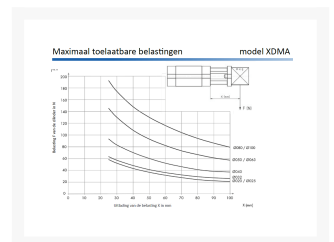

ISO 21287 KS DRAAIVRIJ Ø50-010 RVS

Product Images