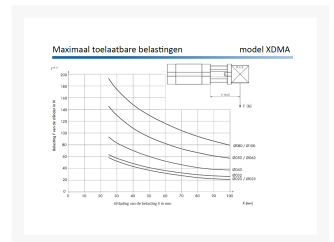

ISO 21287 KS DRAAIVRIJ Ø100-050 RVS

Product Images