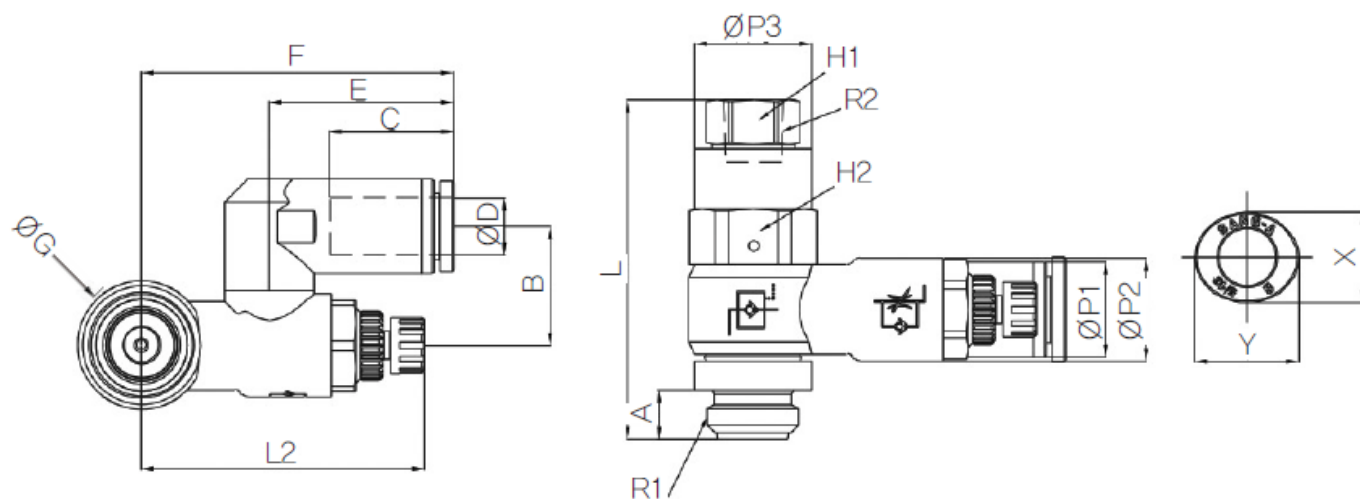

PILOT SNELHEIDSR. 360° PIF Ø08- G3/8

Product Images

Omschrijving

Sang-A uit het Koreaanse Daegu is een echte push-in fittingen specialist en één van de wereldmarkt leidende partijen.

Naast meerdere fabrieken en een wereldwijd omvattend verkoopnetwerk zijn er ook grote en bekende pneumatiek leveranciers die de Sang-A producten onder privat-label verkopen. Door haar keuze voor kwaliteit groeit Sang-A, mede door haar sterke assemblageautomatisering en de geautomatiseerde testfaciliteiten. Op Sang-A kunt u bouwen.

Model	ØD	ØP1	ØP2	ØP3	A	B	C	E	F	ØG	H1	H2	R1	R2	L1	L2	Max L2	Min X	Y	W.G (g)
GNSP06-G01	6	11.2	11.9	12	5.7	13.9	15.5	23	39.2	14.4	8	12	G1/8	M5x0.8	40.2	39.5	36.7	11	13	34.4
GNSP06-G02	6	11.2	14.8	17	7	15.9	15.5	23	41.5	18.4	12	17	G1/4	Rc1/8	48.7	45.7	40.8	11	13	72.9
GNSP08-G01	8	13.6	11.9	12	5.7	15.2	17.8	26.6	42.8	14.4	8	12	G1/8	M5x0.8	39.6	39.5	36.7	13	15	36.1
GNSP08-G02	8	13.6	14.8	17	7	17.1	17.8	26.6	45.1	18.4	12	17	G1/4	Rc1/8	48.7	45.7	40.8	13	15	74.6
GNSP08-G03	8	13.6	19.7	19	7.7	19.2	17.8	26.6	48.8	22	12	19	G3/8	Rc1/8	56.4	51.7	46.9	13	15	114.3
GNSP10-G03	10	16.4	19.7	19	7.7	21	19.4	29.5	51.7	22	12	19	G3/8	Rc1/8	56.4	51.7	46.9	16	18.5	117.5
GNSP10-G04	10	16.4	25.2	24	9.5	24.2	19.4	29.5	59	28	17	24	G1/2	Rc1/4	69.4	62.5	57.7	16	18.5	224.4
GNSP12-G04	12	19.8	25.2	24	9.5	25.9	22.4	33.4	62.9	28	17	24	G1/2	Rc1/4	70.4	62.5	57.7	19.5	22.5	228.2

Additional Information

EAN Code	8719426550991
Artikelnummer	GNSP08-G03
Omschrijving	8 mm
Aansluiting 1	Buitendraad
Aansluiting 2	Binnendraad
Draadmaat 1	3/8" BSPP
Draadmaat 2	1/8" BSPP
Fabrikant	Sang-A
Slangdiameter	8 mm
Aansluiting 1	8mm
Aansluiting 2	1/8"
Materiaal	Kunststof
Draadsoort 2	BSPP