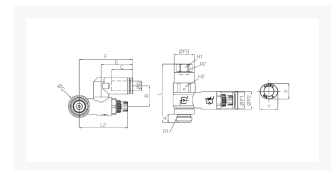

PILOT SNELHEIDSR. 360° PIF Ø08- G3/8

Product Images

Omschrijving

Sang-A uit het Koreaanse Daegu is een echte push-in fittingen specialist en één van de wereldmarkt leidende partijen.

Naast meerdere fabrieken en een wereldwijd omvattend verkoopnetwerk zijn er ook grote en bekende pneumatiek leveranciers die de Sang-A producten onder privat-label verkopen. Door haar keuze voor kwaliteit groeit Sang-A, mede door haar sterke assemblageautomatisering en de geautomatiseerde testfaciliteiten. Op Sang-A kunt u bouwen.

Model	ØD	ØP1	ØP2	ØP3	A	B	C	E	F	ØG	H1	H2	R1	R2	L1	L2	Max L2	Min X	Y	W.G (g)
GNSP06-G01	6	11.2	11.9	12	5.7	13.9	15.5	23	39.2	14.4	8	12	G1/8	M5x0.8	40.2	39.5	36.7	11	13	34.4
GNSP06-G02	6	11.2	14.8	17	7	15.9	15.5	23	41.5	18.4	12	17	G1/4	Rc1/8	48.7	45.7	40.8	11	13	72.9
GNSP08-G01	8	13.6	11.9	12	5.7	15.2	17.8	26.6	42.8	14.4	8	12	G1/8	M5x0.8	39.6	39.5	36.7	13	15	36.1
GNSP08-G02	8	13.6	14.8	17	7	17.1	17.8	26.6	45.1	18.4	12	17	G1/4	Rc1/8	48.7	45.7	40.8	13	15	74.6
GNSP08-G03	8	13.6	19.7	19	7.7	19.2	17.8	26.6	48.8	22	12	19	G3/8	Rc1/8	56.4	51.7	46.9	13	15	114.3
GNSP10-G03	10	16.4	19.7	19	7.7	21	19.4	29.5	51.7	22	12	19	G3/8	Rc1/8	56.4	51.7	46.9	16	18.5	117.5
GNSP10-G04	10	16.4	25.2	24	9.5	24.2	19.4	29.5	59	28	17	24	G1/2	Rc1/4	69.4	62.5	57.7	16	18.5	224.4
GNSP12-G04	12	19.8	25.2	24	9.5	25.9	22.4	33.4	62.9	28	17	24	G1/2	Rc1/4	70.4	62.5	57.7	19.5	22.5	228.2

Additional Information

EAN Code	8719426550991
Artikelnummer	GNSP08-G03
Omschrijving	8 mm
Aansluiting 1	Buitendraad
Aansluiting 2	Binnendraad
Draadmaat 1	3/8" BSPP
Draadmaat 2	1/8" BSPP
Fabrikant	Sang-A
Slangdiameter	8 mm
Aansluiting 1	8mm
Aansluiting 2	1/8"
Materiaal	Kunststof
Draadsoort 2	BSPP