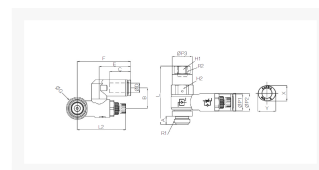

PILOT SNELHEIDSR. 360° PIF Ø08- G3/8

Product Images

Omschrijving

Sang-A uit het Koreaanse Daegu is een echte push-in fittingen specialist en één van de wereldmarkt leidende partijen.

Naast meerdere fabrieken en een wereldwijd omvattend verkoopnetwerk zijn er ook grote en bekende pneumatiek leveranciers die de Sang-A producten onder privat-label verkopen. Door haar keuze voor kwaliteit groeit Sang-A, mede door haar sterke assemblageautomatisering en de geautomatiseerde testfaciliteiten. Op Sang-A kunt u bouwen.

Model	ØD	ØP1	ØP2	ØP3	A	B	C	E	F	ØG	H1	H2	R1	R2	L1	L2	Max L2	Min X	Y	W.G (g)
GNSP06-G01	6	11.2	11.9	12	5.7	13.9	15.5	23	39.2	14.4	8	12	G1/8	M5x0.8	40.2	39.5	36.7	11	13	34.4
GNSP06-G02	6	11.2	14.8	17	7	15.9	15.5	23	41.5	18.4	12	17	G1/4	Rc1/8	48.7	45.7	40.8	11	13	72.9
GNSP08-G01	8	13.6	11.9	12	5.7	15.2	17.8	26.6	42.8	14.4	8	12	G1/8	M5x0.8	39.6	39.5	36.7	13	15	36.1
GNSP08-G02	8	13.6	14.8	17	7	17.1	17.8	26.6	45.1	18.4	12	17	G1/4	Rc1/8	48.7	45.7	40.8	13	15	74.6
GNSP08-G03	8	13.6	19.7	19	7.7	19.2	17.8	26.6	48.8	22	12	19	G3/8	Rc1/8	56.4	51.7	46.9	13	15	114.3
GNSP10-G03	10	16.4	19.7	19	7.7	21	19.4	29.5	51.7	22	12	19	G3/8	Rc1/8	56.4	51.7	46.9	16	18.5	117.5
GNSP10-G04	10	16.4	25.2	24	9.5	24.2	19.4	29.5	59	28	17	24	G1/2	Rc1/4	69.4	62.5	57.7	16	18.5	224.4
GNSP12-G04	12	19.8	25.2	24	9.5	25.9	22.4	33.4	62.9	28	17	24	G1/2	Rc1/4	70.4	62.5	57.7	19.5	22.5	228.2

Additional Information

EAN Code	8719426550991
Artikelnummer	GNSP08-G03
Omschrijving	8 mm
Aansluiting 1	Buitendraad
Aansluiting 2	Binnendraad
Draadmaat 1	3/8" BSPP
Draadmaat 2	1/8" BSPP
Fabrikant	Sang-A
Slangdiameter	8 mm
Aansluiting 1	8mm
Aansluiting 2	1/8"
Materiaal	Kunststof
Draadsoort 2	BSPP