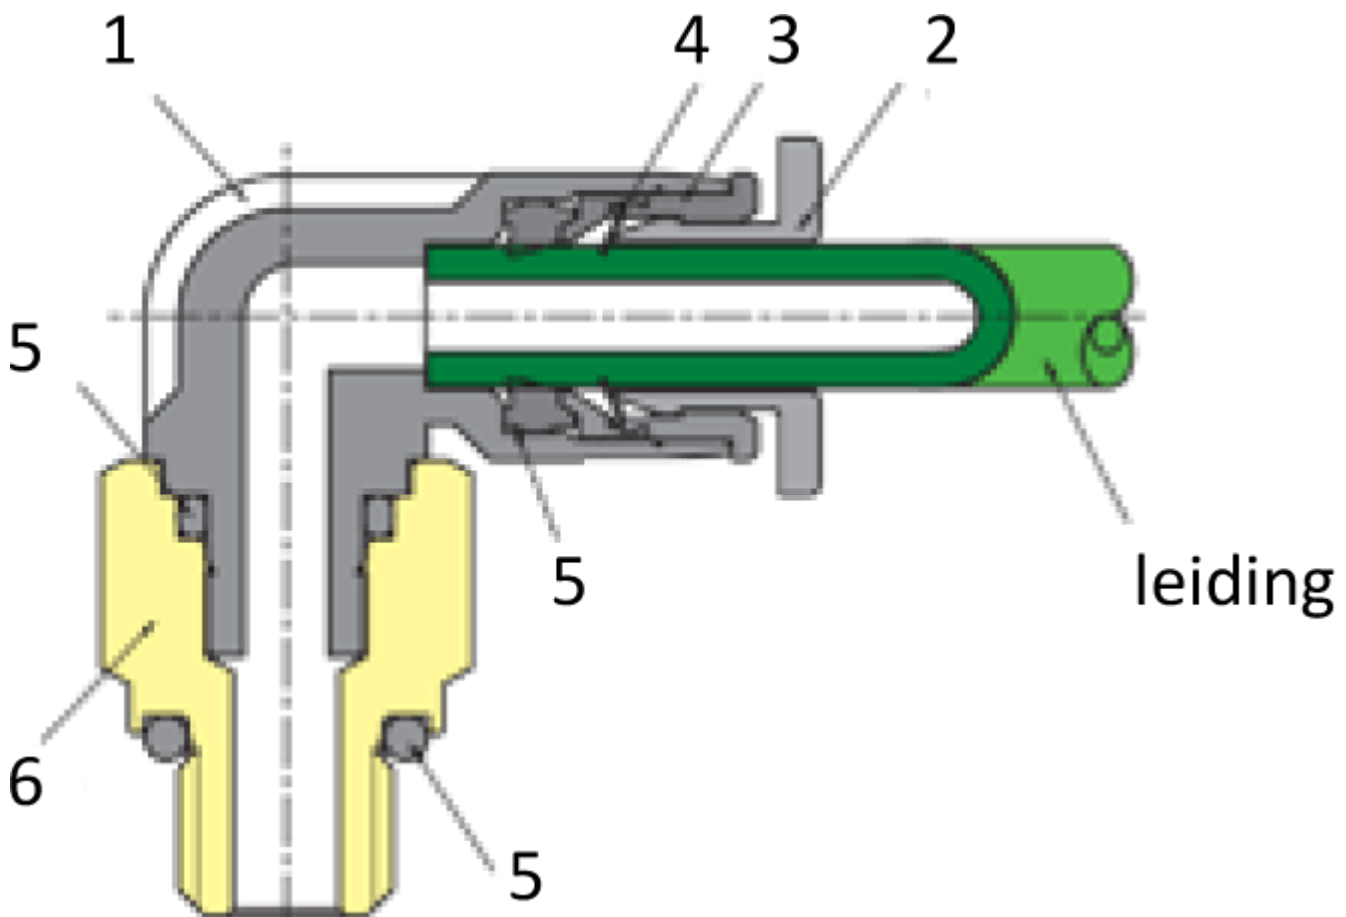

PILOT SNELHEIDSR. 360° PIF Ø08- G3/8

Product Images

Omschrijving

Sang-A uit het Koreaanse Daegu is een echte push-in fittingen specialist en één van de wereldmarkt leidende partijen.

Naast meerdere fabrieken en een wereldwijd omvattend verkoopnetwerk zijn er ook grote en bekende pneumatiek leveranciers die de Sang-A producten onder privat-label verkopen. Door haar keuze voor kwaliteit groeit Sang-A, mede door haar sterke assemblageautomatisering en de geautomatiseerde testfaciliteiten. Op Sang-A kunt u bouwen.

Afgelopen jaren zijn de push-in fittingen geheel opnieuw ontworpen voor een nog compactere uitvoering en hogere werkdrukken. Door de voorspanning op de afdichtingslip heeft u een uitstekende afdichting ook bij vacuum- toepassingen en of trillingen. U steekt de leiding makkelijk in. En de lipseal dicht perfect af, ook bij licht afwijkende leidingtoleranties.

Additional Information

EAN Code	8719426550991
Artikelnummer	GNSP08-G03
Omschrijving	8 mm
Aansluiting 1	Buitendraad
Aansluiting 2	Binnendraad
Draadmaat 1	3/8" BSPP
Draadmaat 2	1/8" BSPP
Fabrikant	Sang-A
Slangdiameter	8 mm
Aansluiting 1	8mm
Aansluiting 2	1/8"
Materiaal	Kunststof
Draadsoort 2	BSPP