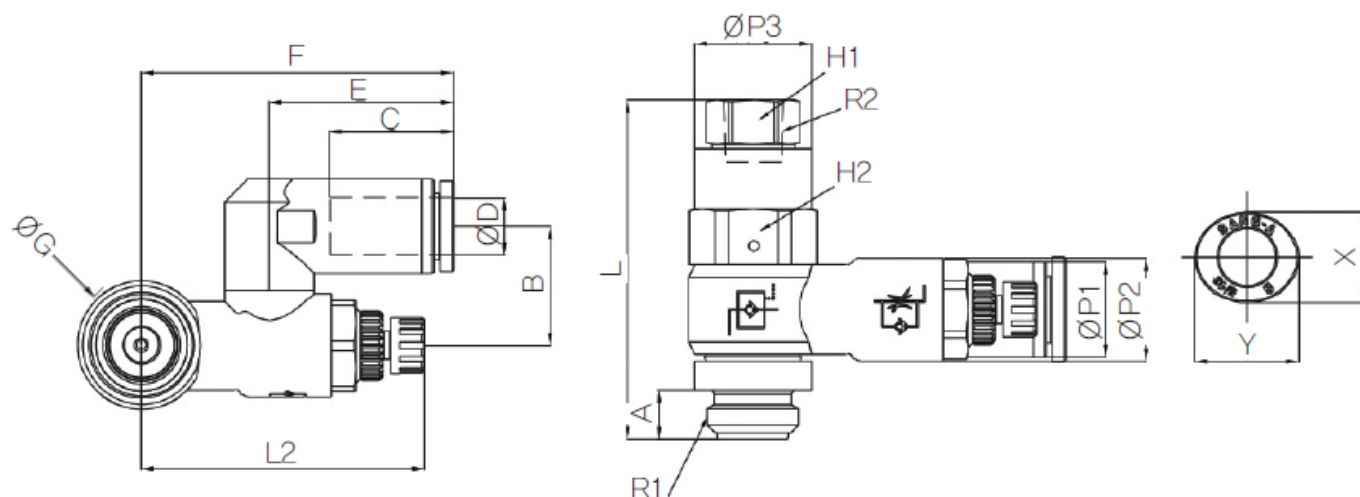

PILOT SNELHEIDSR. 360° PIF Ø08- G3/8

Product Images

Omschrijving

Sang-A uit het Koreaanse Daegu is een echte push-in fittingen specialist en één van de wereldmarkt leidende partijen.

Naast meerdere fabrieken en een wereldwijd omvattend verkoopnetwerk zijn er ook grote en bekende pneumatiek leveranciers die de Sang-A producten onder privat-label verkopen. Door haar keuze voor kwaliteit groeit Sang-A, mede door haar sterke assemblageautomatisering en de geautomatiseerde testfaciliteiten. Op Sang-A kunt u bouwen.

Model	ØD	ØP1	ØP2	ØP3	A	B	C	E	F	ØG	H1	H2	R1	R2	L1	L2	Max L2	Min X	Y	W.G (g)
GNSP06-G01	6	11.2	11.9	12	5.7	13.9	15.5	23	39.2	14.4	8	12	G1/8	M5x0.8	40.2	39.5	36.7	11	13	34.4
GNSP06-G02	6	11.2	14.8	17	7	15.9	15.5	23	41.5	18.4	12	17	G1/4	Rc1/8	48.7	45.7	40.8	11	13	72.9
GNSP08-G01	8	13.6	11.9	12	5.7	15.2	17.8	26.6	42.8	14.4	8	12	G1/8	M5x0.8	39.6	39.5	36.7	13	15	36.1
GNSP08-G02	8	13.6	14.8	17	7	17.1	17.8	26.6	45.1	18.4	12	17	G1/4	Rc1/8	48.7	45.7	40.8	13	15	74.6
GNSP08-G03	8	13.6	19.7	19	7.7	19.2	17.8	26.6	48.8	22	12	19	G3/8	Rc1/8	56.4	51.7	46.9	13	15	114.3
GNSP10-G03	10	16.4	19.7	19	7.7	21	19.4	29.5	51.7	22	12	19	G3/8	Rc1/8	56.4	51.7	46.9	16	18.5	117.5
GNSP10-G04	10	16.4	25.2	24	9.5	24.2	19.4	29.5	59	28	17	24	G1/2	Rc1/4	69.4	62.5	57.7	16	18.5	224.4
GNSP12-G04	12	19.8	25.2	24	9.5	25.9	22.4	33.4	62.9	28	17	24	G1/2	Rc1/4	70.4	62.5	57.7	19.5	22.5	228.2

Additional Information

EAN Code	8719426550991
Artikelnummer	GNSP08-G03
Omschrijving	8 mm
Aansluiting 1	Buitendraad
Aansluiting 2	Binnendraad
Draadmaat 1	3/8" BSPP
Draadmaat 2	1/8" BSPP
Fabrikant	Sang-A
Slangdiameter	8 mm
Aansluiting 1	8mm
Aansluiting 2	1/8"
Materiaal	Kunststof
Draadsoort 2	BSPP