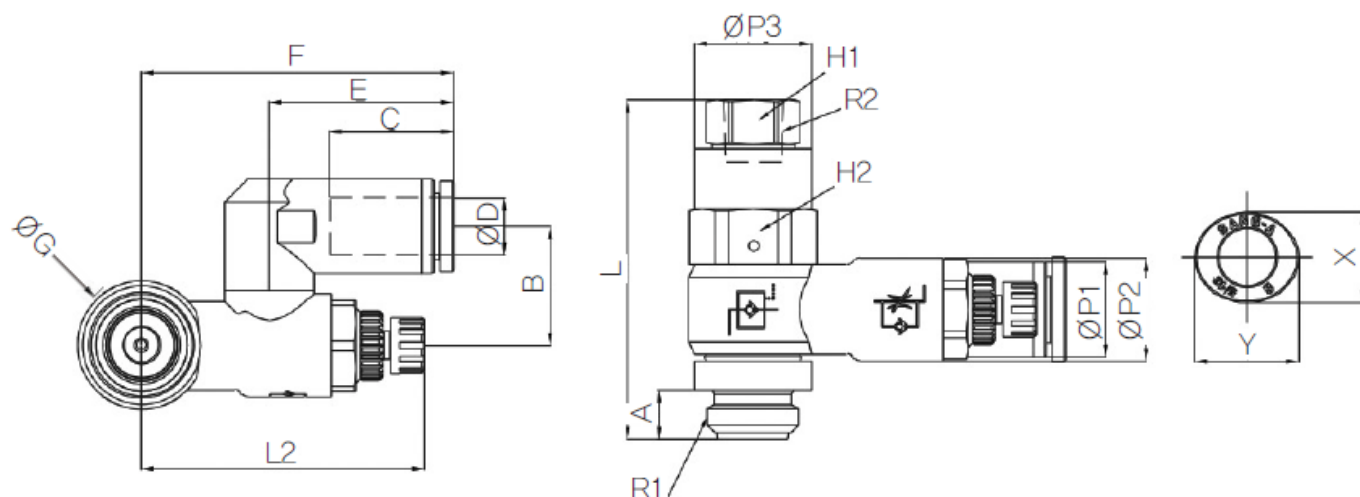

PILOT SNELHEIDSR. 360° PIF Ø08- G1/4

Product Images

Omschrijving

Sang-A uit het Koreaanse Daegu is een echte push-in fittingen specialist en één van de wereldmarkt leidende partijen.

Naast meerdere fabrieken en een wereldwijd omvattend verkoopnetwerk zijn er ook grote en bekende pneumatiek leveranciers die de Sang-A producten onder privat-label verkopen. Door haar keuze voor kwaliteit groeit Sang-A, mede door haar sterke assemblageautomatisering en de geautomatiseerde testfaciliteiten. Op Sang-A kunt u bouwen.

Model	ØD	ØP1	ØP2	ØP3	A	B	C	E	F	ØG	H1	H2	R1	R2	L1	L2	Max L2	Min X	Y	W.G (g)
GNSP06-G01	6	11.2	11.9	12	5.7	13.9	15.5	23	39.2	14.4	8	12	G1/8	M5x0.8	40.2	39.5	36.7	11	13	34.4
GNSP06-G02	6	11.2	14.8	17	7	15.9	15.5	23	41.5	18.4	12	17	G1/4	Rc1/8	48.7	45.7	40.8	11	13	72.9
GNSP08-G01	8	13.6	11.9	12	5.7	15.2	17.8	26.6	42.8	14.4	8	12	G1/8	M5x0.8	39.6	39.5	36.7	13	15	36.1
GNSP08-G02	8	13.6	14.8	17	7	17.1	17.8	26.6	45.1	18.4	12	17	G1/4	Rc1/8	48.7	45.7	40.8	13	15	74.6
GNSP08-G03	8	13.6	19.7	19	7.7	19.2	17.8	26.6	48.8	22	12	19	G3/8	Rc1/8	56.4	51.7	46.9	13	15	114.3
GNSP10-G03	10	16.4	19.7	19	7.7	21	19.4	29.5	51.7	22	12	19	G3/8	Rc1/8	56.4	51.7	46.9	16	18.5	117.5
GNSP10-G04	10	16.4	25.2	24	9.5	24.2	19.4	29.5	59	28	17	24	G1/2	Rc1/4	69.4	62.5	57.7	16	18.5	224.4
GNSP12-G04	12	19.8	25.2	24	9.5	25.9	22.4	33.4	62.9	28	17	24	G1/2	Rc1/4	70.4	62.5	57.7	19.5	22.5	228.2

Additional Information

EAN Code	8719426550984
Artikelnummer	GNSP08-G02
Omschrijving	8 mm
Aansluiting 1	Buitendraad
Aansluiting 2	Binnendraad
Draadmaat 1	1/4" BSPP
Draadmaat 2	1/8" BSPP
Fabrikant	Sang-A
Slangdiameter	8 mm
Aansluiting 1	8mm
Aansluiting 2	1/8"
Materiaal	Kunststof
Draadsoort 2	BSPP