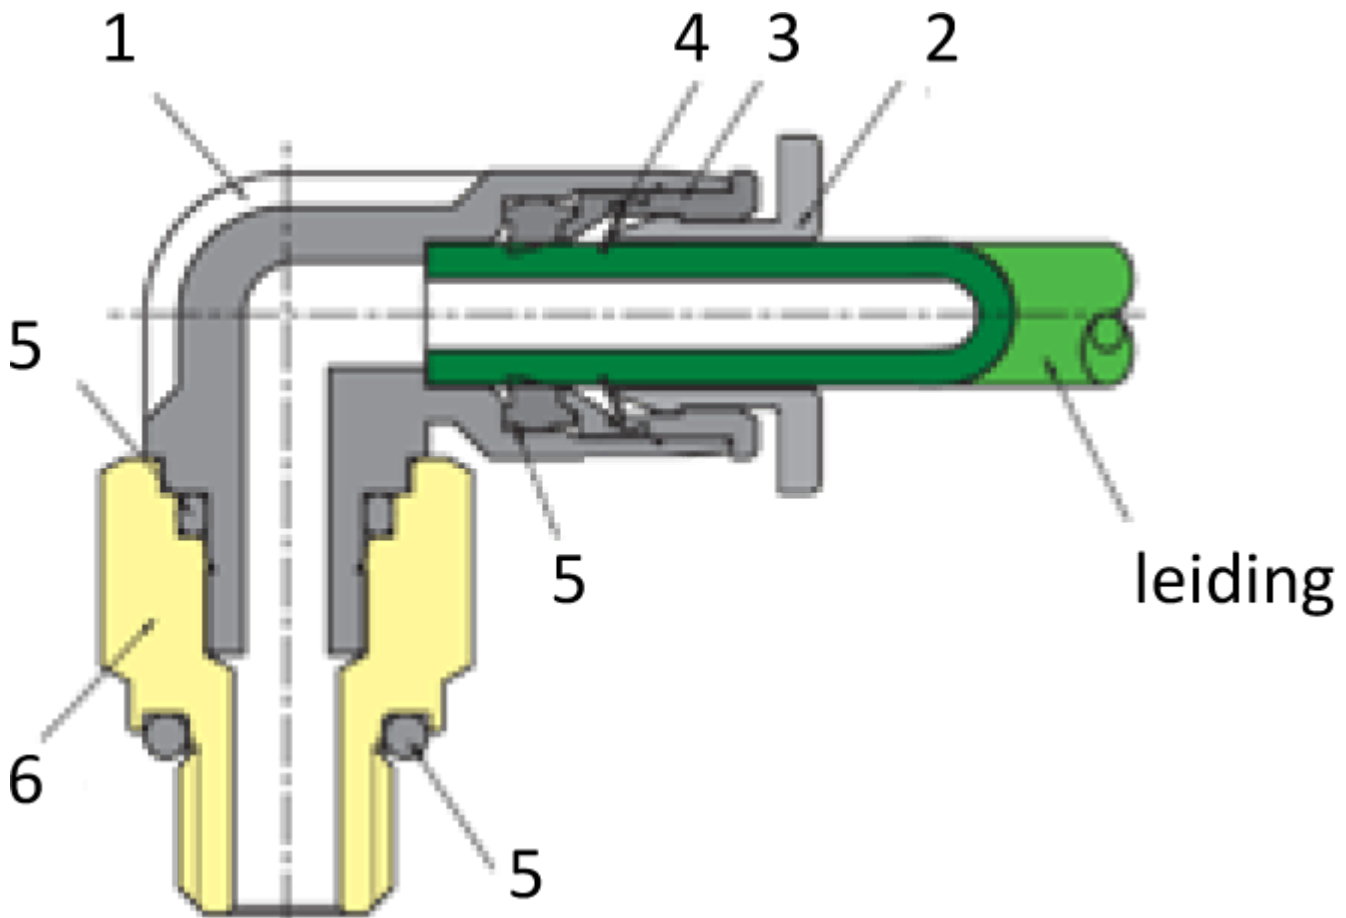

PILOT SNELHEIDSR. 360° PIF Ø08- G1/4

Product Images

Omschrijving

Sang-A uit het Koreaanse Daegu is een echte push-in fittingen specialist en één van de wereldmarkt leidende partijen.

Naast meerdere fabrieken en een wereldwijd omvattend verkoopnetwerk zijn er ook grote en bekende pneumatiek leveranciers die de Sang-A producten onder privat-label verkopen. Door haar keuze voor kwaliteit groeit Sang-A, mede door haar sterke assemblageautomatisering en de geautomatiseerde testfaciliteiten. Op Sang-A kunt u bouwen.

Afgelopen jaren zijn de push-in fittingen geheel opnieuw ontworpen voor een nog compactere uitvoering en hogere werkdrukken. Door de voorspanning op de afdichtingslip heeft u een uitstekende afdichting ook bij vacuum- toepassingen en of trillingen. U steekt de leiding makkelijk in. En de lipseal dicht perfect af, ook bij licht afwijkende leidingtoleranties.

Additional Information

EAN Code	8719426550984
Artikelnummer	GNSP08-G02
Omschrijving	8 mm
Aansluiting 1	Buitendraad
Aansluiting 2	Binnendraad
Draadmaat 1	1/4" BSPP
Draadmaat 2	1/8" BSPP
Fabrikant	Sang-A
Slangdiameter	8 mm
Aansluiting 1	8mm
Aansluiting 2	1/8"
Materiaal	Kunststof
Draadsoort 2	BSPP