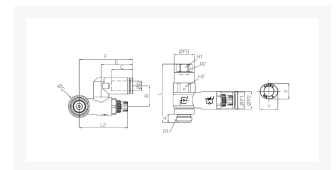

PILOT SNELHEIDSR. 360° PIF Ø08- G1/4

Product Images

Omschrijving

Sang-A uit het Koreaanse Daegu is een echte push-in fittingen specialist en één van de wereldmarkt leidende partijen.

Naast meerdere fabrieken en een wereldwijd omvattend verkoopnetwerk zijn er ook grote en bekende pneumatiek leveranciers die de Sang-A producten onder privat-label verkopen. Door haar keuze voor kwaliteit groeit Sang-A, mede door haar sterke assemblageautomatisering en de geautomatiseerde testfaciliteiten. Op Sang-A kunt u bouwen.

Model	ØD	ØP1	ØP2	ØP3	A	B	C	E	F	ØG	H1	H2	R1	R2	L1	L2	Max L2	Min X	Y	W.G (g)
GNSP06-G01	6	11.2	11.9	12	5.7	13.9	15.5	23	39.2	14.4	8	12	G1/8	M5x0.8	40.2	39.5	36.7	11	13	34.4
GNSP06-G02	6	11.2	14.8	17	7	15.9	15.5	23	41.5	18.4	12	17	G1/4	Rc1/8	48.7	45.7	40.8	11	13	72.9
GNSP08-G01	8	13.6	11.9	12	5.7	15.2	17.8	26.6	42.8	14.4	8	12	G1/8	M5x0.8	39.6	39.5	36.7	13	15	36.1
GNSP08-G02	8	13.6	14.8	17	7	17.1	17.8	26.6	45.1	18.4	12	17	G1/4	Rc1/8	48.7	45.7	40.8	13	15	74.6
GNSP08-G03	8	13.6	19.7	19	7.7	19.2	17.8	26.6	48.8	22	12	19	G3/8	Rc1/8	56.4	51.7	46.9	13	15	114.3
GNSP10-G03	10	16.4	19.7	19	7.7	21	19.4	29.5	51.7	22	12	19	G3/8	Rc1/8	56.4	51.7	46.9	16	18.5	117.5
GNSP10-G04	10	16.4	25.2	24	9.5	24.2	19.4	29.5	59	28	17	24	G1/2	Rc1/4	69.4	62.5	57.7	16	18.5	224.4
GNSP12-G04	12	19.8	25.2	24	9.5	25.9	22.4	33.4	62.9	28	17	24	G1/2	Rc1/4	70.4	62.5	57.7	19.5	22.5	228.2

Additional Information

EAN Code	8719426550984
Artikelnummer	GNSP08-G02
Omschrijving	8 mm
Aansluiting 1	Buitendraad
Aansluiting 2	Binnendraad
Draadmaat 1	1/4" BSPP
Draadmaat 2	1/8" BSPP
Fabrikant	Sang-A
Slangdiameter	8 mm
Aansluiting 1	8mm
Aansluiting 2	1/8"
Materiaal	Kunststof
Draadsoort 2	BSPP