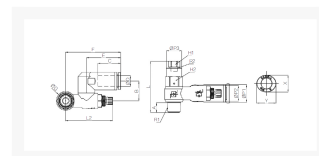

PILOT SNELHEIDSR. 360° PIF Ø08-1/8

Product Images

Omschrijving

Sang-A uit het Koreaanse Daegu is een echte push-in fittingen specialist en één van de wereldmarkt leidende partijen.

Naast meerdere fabrieken en een wereldwijd omvattend verkoopnetwerk zijn er ook grote en bekende pneumatiek leveranciers die de **Sang-A** producten onder privat-label verkopen. Door haar keuze voor kwaliteit groeit **Sang-A**, mede door haar sterke assemblageautomatisering en de geautomatiseerde testfaciliteiten. Op Sang-A kunt u bouwen.

Afgelopen jaren zijn de push-in fittingen geheel opnieuw ontworpen voor een nog compactere uitvoering en hogere werkdrukken. Door de voorspanning op de afdichtingslip heeft u een uitstekende afdichting ook bij vacuum- toepassingen en of trillingen. U steekt de leiding makkelijk in. En de lipseal dicht perfect af, ook bij licht afwijkende leidingtoleranties.

Additional Information

EAN Code	8719426550946
Artikelnummer	GNSP08-01
Omschrijving	8 mm
Aansluiting 1	Buitendraad
Aansluiting 2	Binnendraad
Draadmaat 1	1/8" BSPT
Draadmaat 2	M5 x 0,8
Fabrikant	Sang-A
Slangdiameter	8 mm
Aansluiting 1	8mm
Aansluiting 2	1/8"
Materiaal	Kunststof
Draadsoort 2	BSPT