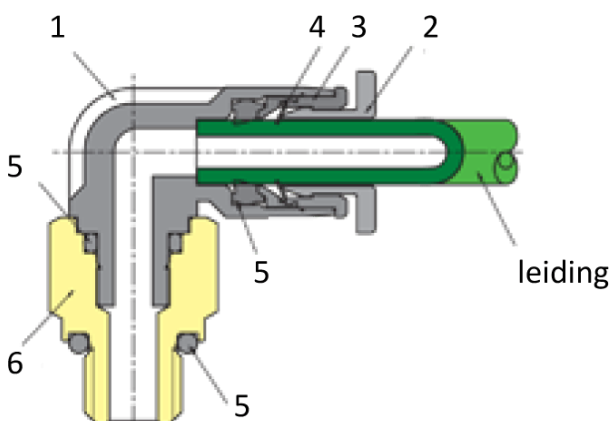

PILOT SNELHEIDSR. 360° PIF Ø08-1/8

Product Images

Omschrijving

Sang-A uit het Koreaanse Daegu is een echte push-in fittingen specialist en één van de wereldmarkt leidende partijen.

Naast meerdere fabrieken en een wereldwijd omvattend verkoopnetwerk zijn er ook grote en bekende pneumatiek leveranciers die de **Sang-A** producten onder privat-label verkopen. Door haar keuze voor kwaliteit groeit **Sang-A**, mede door haar sterke assemblageautomatisering en de geautomatiseerde testfaciliteiten. Op Sang-A kunt u bouwen.

Afgelopen jaren zijn de push-in fittingen geheel opnieuw ontworpen voor een nog compactere uitvoering en hogere werkdrukken. Door de voorspanning op de afdichtingslip heeft u een uitstekende afdichting ook bij vacuum- toepassingen en of trillingen. U steekt de leiding makkelijk in. En de lipseal dicht perfect af, ook bij licht afwijkende leidingtoleranties.

Medium	perslucht, neutrale gassen en vloeistoffen	
Werkdrukken	-0.95 bar / + 20 bar	
Temperaturen	-20°C / +80°C	
Opmerkingen	siliconenvrij en conform RoHS	
Materialen		
Behuizing	1	PA 25% GF
Ontkoppelring	2	POM
Gripringhouder	3	Zink, vernikkeld
Gripring	4	RVS
Afdichtingen	5	NBR
Schroefdraad	6	messing, vernikkeld

Additional Information

EAN Code	8719426550946
Artikelnummer	GNSP08-01
Omschrijving	8 mm
Aansluiting 1	Buitendraad
Aansluiting 2	Binnendraad
Draadmaat 1	1/8" BSPT
Draadmaat 2	M5 x 0,8
Fabrikant	Sang-A
Slangdiameter	8 mm
Aansluiting 1	8mm
Aansluiting 2	1/8"
Materiaal	Kunststof
Draadsoort 2	BSPT