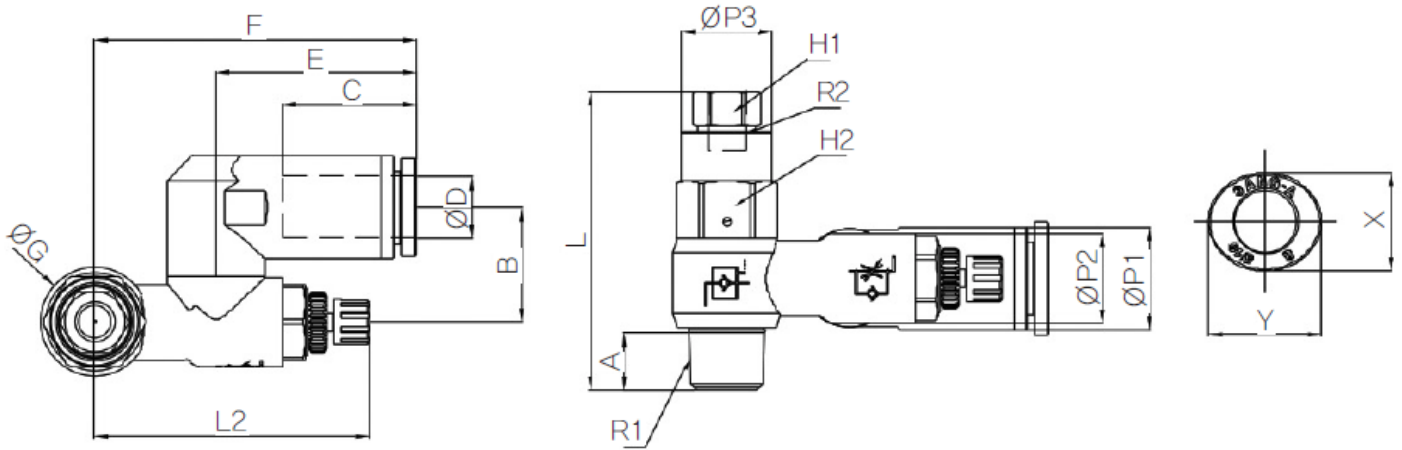

Steunring	7	POM

MODEL	$\varnothing D$	$\varnothing P_1$	$\varnothing P_2$	$\varnothing P_3$	A	B	C	E	F	$\varnothing G$	H1	H2	R1	R2	L1	L2 - MAX	L2 - MIN	X	Y	W.G(g)
GNSP06-01	6	11.2	11.9	12	7.6	13.9	15.5	23	39.2	14.4	8	12	R1/8	M5x0.8	39.6	39.5	36.7	11	13	33.3
GNSP06-02	6	11.2	14.8	17	11.2	15.9	15.5	23	41.5	18.4	12	17	R1/4	Rc1/8	48.7	45.7	40.8	11	13	70.8
GNSP08-01	8	13.6	11.9	12	7.6	15.2	17.8	26.6	42.8	14.4	8	12	R1/8	M5x0.8	39.6	39.5	36.7	13	15	35
GNSP08-02	8	13.6	14.8	17	11.2	17.1	17.8	26.6	45.1	18.4	12	17	R1/4	Rc1/8	48.7	45.7	40.8	13	15	72.5
GNSP08-03	8	13.6	19.7	19	12.2	19.2	17.8	26.6	48.8	22	12	19	R3/8	Rc1/8	56.4	51.7	46.9	13	15	109.2
GNSP10-03	10	16.4	19.7	19	12.2	21	19.4	29.5	51.7	22	12	19	R3/8	Rc1/8	56.4	51.7	46.9	16	18.5	112.5
GNSP10-04	10	16.4	25.2	24	15.3	24.2	19.4	29.5	59	28	17	24	R1/2	Rc1/4	69.4	62.5	57.7	16	18.5	218.7
GNSP12-04	12	19.8	25.2	24	15.3	25.9	22.4	33.4	62.9	28	17	24	R1/2	Rc1/4	70.4	62.5	57.7	19.5	22.5	222.5