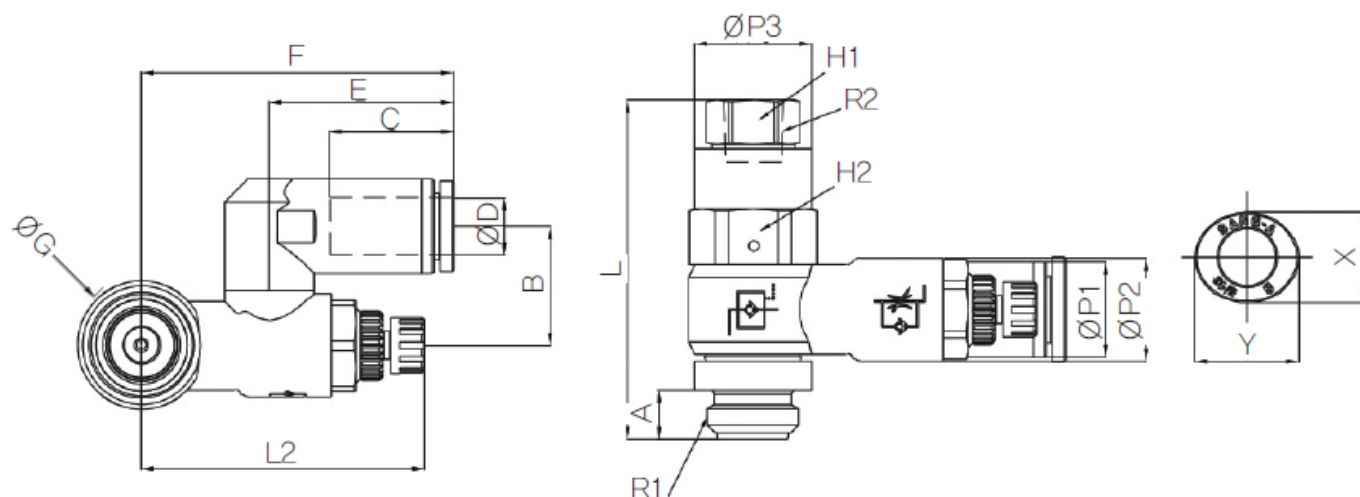

Ontkoppeling	2	POM
Gripringhouder	3	Zink, vernikkeld
Gripring	4	RVS
Afdichtingen	5	NBR
Schroefdraad	6	messing, vernikkeld
Steunring	7	POM

Model	ØD	ØP1	ØP2	ØP3	A	B	C	E	F	ØG	H1	H2	R1	R2	L1	L2	Max L2	Min X	Y	W.G (g)
GNSP06-G01	6	11.2	11.9	12	5.7	13.9	15.5	23	39.2	14.4	8	12	G1/8	M5x0.8	40.2	39.5	36.7	11	13	34.4
GNSP06-G02	6	11.2	14.8	17	7	15.9	15.5	23	41.5	18.4	12	17	G1/4	Rc1/8	48.7	45.7	40.8	11	13	72.9
GNSP08-G01	8	13.6	11.9	12	5.7	15.2	17.8	26.6	42.8	14.4	8	12	G1/8	M5x0.8	39.6	39.5	36.7	13	15	36.1
GNSP08-G02	8	13.6	14.8	17	7	17.1	17.8	26.6	45.1	18.4	12	17	G1/4	Rc1/8	48.7	45.7	40.8	13	15	74.6
GNSP08-G03	8	13.6	19.7	19	7.7	19.2	17.8	26.6	48.8	22	12	19	G3/8	Rc1/8	56.4	51.7	46.9	13	15	114.3
GNSP10-G03	10	16.4	19.7	19	7.7	21	19.4	29.5	51.7	22	12	19	G3/8	Rc1/8	56.4	51.7	46.9	16	18.5	117.5
GNSP10-G04	10	16.4	25.2	24	9.5	24.2	19.4	29.5	59	28	17	24	G1/2	Rc1/4	69.4	62.5	57.7	16	18.5	224.4
GNSP12-G04	12	19.8	25.2	24	9.5	25.9	22.4	33.4	62.9	28	17	24	G1/2	Rc1/4	70.4	62.5	57.7	19.5	22.5	228.2