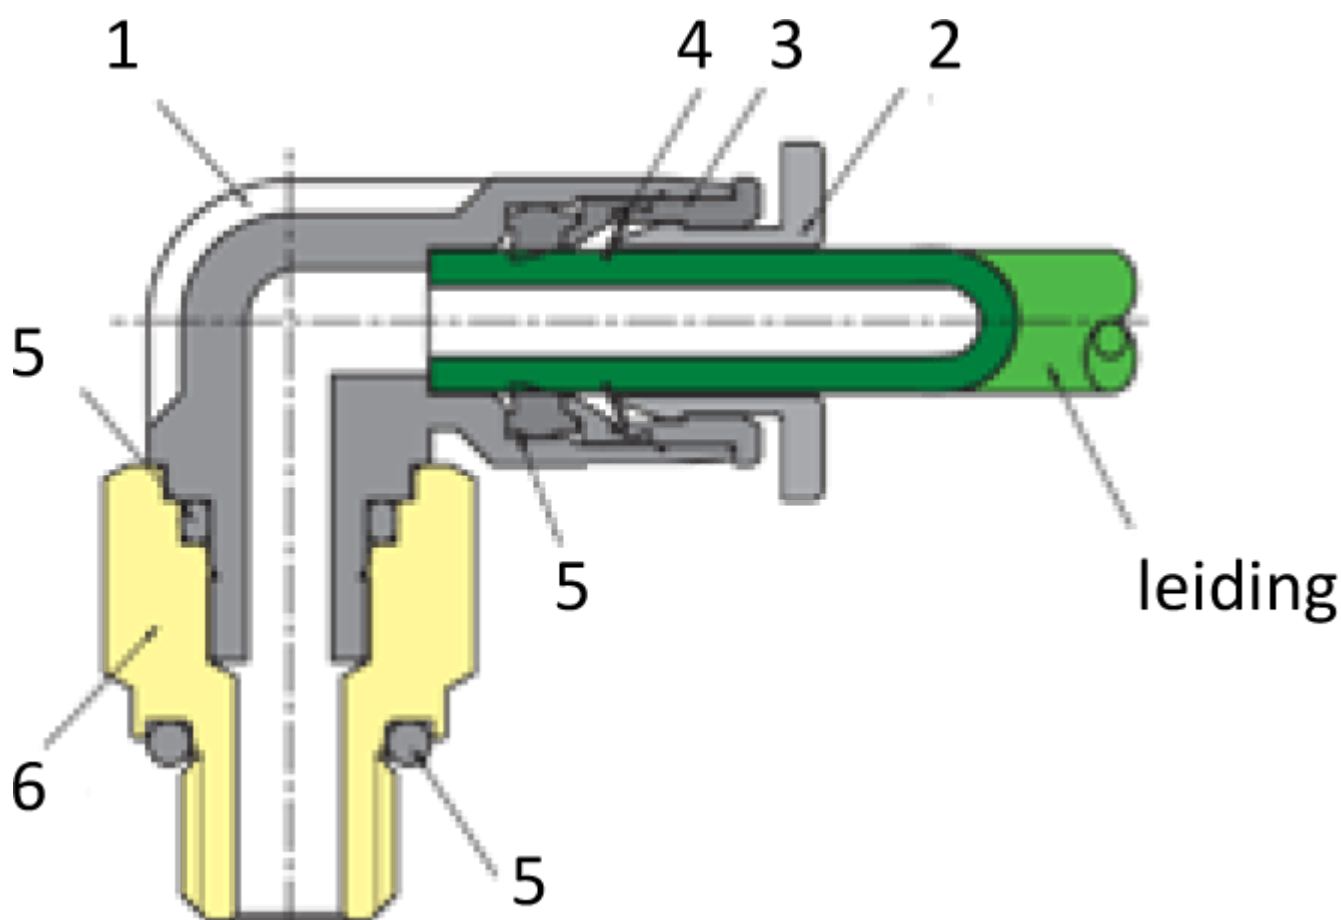

# PILOT SNELHEIDSR. 360° PIF Ø06-G1/4

## Product Images

## Omschrijving

**Sang-A** uit het Koreaanse Daegu is een echte push-in fittingen specialist en één van de wereldmarkt leidende partijen.

Naast meerdere fabrieken en een wereldwijd omvattend verkoopnetwerk zijn er ook grote en bekende pneumatiek leveranciers die de Sang-A producten onder privat-label verkopen. Door haar keuze voor kwaliteit groeit Sang-A, mede door haar sterke assemblageautomatisering en de geautomatiseerde testfaciliteiten. Op Sang-A kunt u bouwen.

Afgelopen jaren zijn de push-in fittingen geheel opnieuw ontworpen voor een nog compactere uitvoering en hogere werkdrukken. Door de voorspanning op de afdichtingslip heeft u een uitstekende afdichting ook bij vacuüm- toepassingen en of trillingen. U steekt de leiding makkelijk in. En de lipseal dicht perfect af, ook bij licht afwijkende leidingtoleranties.