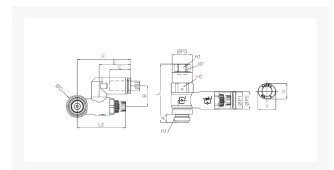

PILOT SNELHEIDSR. 360° PIF Ø06-G1/4

Product Images