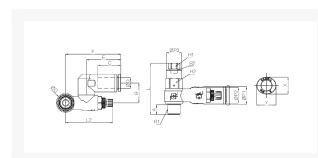

PILOT SNELHEIDSR. 360° PIF Ø06-1/8

Product Images

Omschrijving

Sang-A uit het Koreaanse Daegu is een echte push-in fittingen specialist en één van de wereldmarkt leidende partijen.

Naast meerdere fabrieken en een wereldwijd omvattend verkoopnetwerk zijn er ook grote en bekende pneumatiek leveranciers die de Sang-A producten onder privat-label verkopen. Door haar keuze voor kwaliteit groeit Sang-A, mede door haar sterke assemblageautomatisering en de geautomatiseerde testfaciliteiten. Op Sang-A kunt u bouwen.

Model	ØD	ØP1	ØP2	ØP3	A	B	C	E	F	G	H1	H2	R1	R2	L1	L2	Max L2	Min X	Y	W.G (g)
GNSP06-01	6	11.2	11.9	12	7.6	13.9	15.5	23	39.2	14.4	8	12	R1/8	M5x0.8	39.6	39.5	36.7	11	13	33.3
GNSP06-02	6	11.2	14.8	17	11.2	15.9	15.5	23	41.5	18.4	12	17	R1/4	Rc1/8	48.7	45.7	40.8	11	13	70.8
GNSP08-01	8	13.6	11.9	12	7.6	15.2	17.8	26.6	42.8	14.4	8	12	R1/8	M5x0.8	39.6	39.5	36.7	13	15	35
GNSP08-02	8	13.6	14.8	17	11.2	17.1	17.8	26.6	45.1	18.4	12	17	R1/4	Rc1/8	48.7	45.7	40.8	13	15	72.5
GNSP08-03	8	13.6	19.7	19	12.2	19.2	17.8	26.6	48.8	22	12	19	R3/8	Rc1/8	56.4	51.7	46.9	13	15	109.2
GNSP10-03	10	16.4	19.7	19	12.2	21	19.4	29.5	51.7	22	12	19	R3/8	Rc1/8	56.4	51.7	46.9	16	18.5	112.5
GNSP10-04	10	16.4	25.2	24	15.3	24.2	19.4	29.5	59	28	17	24	R1/2	Rc1/4	69.4	62.5	57.7	16	18.5	218.7
GNSP12-04	12	19.8	25.2	24	15.3	25.9	22.4	33.4	62.9	28	17	24	R1/2	Rc1/4	70.4	62.5	57.7	19.5	22.5	222.5

Additional Information

EAN Code	8719426550908
Artikelnummer	GNSP06-01
Omschrijving	6 mm
Aansluiting 1	Buitendraad
Aansluiting 2	Binnendraad
Draadmaat 1	1/8" BSPT
Draadmaat 2	M5 x 0,8
Fabrikant	Sang-A
Slangdiameter	6 mm
Aansluiting 1	6mm
Aansluiting 2	1/8"
Materiaal	Kunststof
Draadsoort 2	BSPT