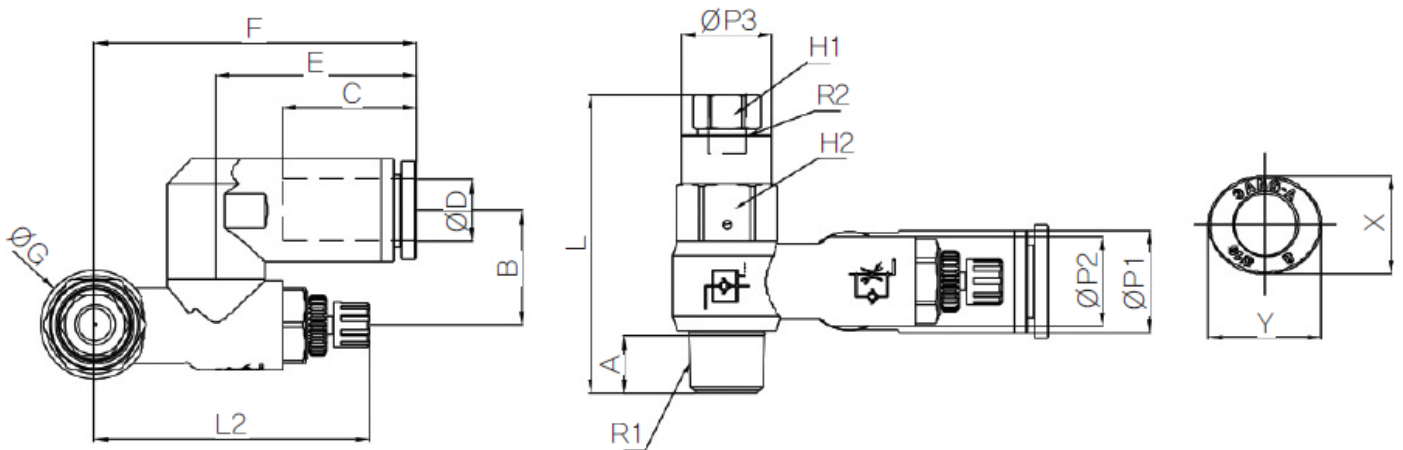

PILOT SNELHEIDSR. 360° PIF Ø06-1/8

Product Images

Omschrijving

Sang-A uit het Koreaanse Daegu is een echte push-in fittingen specialist en één van de wereldmarkt leidende partijen.

Naast meerdere fabrieken en een wereldwijd omvattend verkoopnetwerk zijn er ook grote en bekende pneumatiek leveranciers die de Sang-A producten onder privat-label verkopen. Door haar keuze voor kwaliteit groeit Sang-A, mede door haar sterke assemblageautomatisering en de geautomatiseerde testfaciliteiten. Op Sang-A kunt u bouwen.

Model	ØD	ØP1	ØP2	ØP3	A	B	C	E	F	G	H1	H2	R1	R2	L1	L2	Max L2	Min X	Y	W.G (g)
GNSP06-01	6	11.2	11.9	12	7.6	13.9	15.5	23	39.2	14.4	8	12	R1/8	M5x0.8	39.6	39.5	36.7	11	13	33.3
GNSP06-02	6	11.2	14.8	17	11.2	15.9	15.5	23	41.5	18.4	12	17	R1/4	Rc1/8	48.7	45.7	40.8	11	13	70.8
GNSP08-01	8	13.6	11.9	12	7.6	15.2	17.8	26.6	42.8	14.4	8	12	R1/8	M5x0.8	39.6	39.5	36.7	13	15	35
GNSP08-02	8	13.6	14.8	17	11.2	17.1	17.8	26.6	45.1	18.4	12	17	R1/4	Rc1/8	48.7	45.7	40.8	13	15	72.5
GNSP08-03	8	13.6	19.7	19	12.2	19.2	17.8	26.6	48.8	22	12	19	R3/8	Rc1/8	56.4	51.7	46.9	13	15	109.2
GNSP10-03	10	16.4	19.7	19	12.2	21	19.4	29.5	51.7	22	12	19	R3/8	Rc1/8	56.4	51.7	46.9	16	18.5	112.5
GNSP10-04	10	16.4	25.2	24	15.3	24.2	19.4	29.5	59	28	17	24	R1/2	Rc1/4	69.4	62.5	57.7	16	18.5	218.7
GNSP12-04	12	19.8	25.2	24	15.3	25.9	22.4	33.4	62.9	28	17	24	R1/2	Rc1/4	70.4	62.5	57.7	19.5	22.5	222.5

Additional Information

EAN Code	8719426550908
Artikelnummer	GNSP06-01
Omschrijving	6 mm
Aansluiting 1	Buitendraad
Aansluiting 2	Binnendraad
Draadmaat 1	1/8" BSPT
Draadmaat 2	M5 x 0,8
Fabrikant	Sang-A
Slangdiameter	6 mm
Aansluiting 1	6mm
Aansluiting 2	1/8"
Materiaal	Kunststof
Draadsoort 2	BSPT