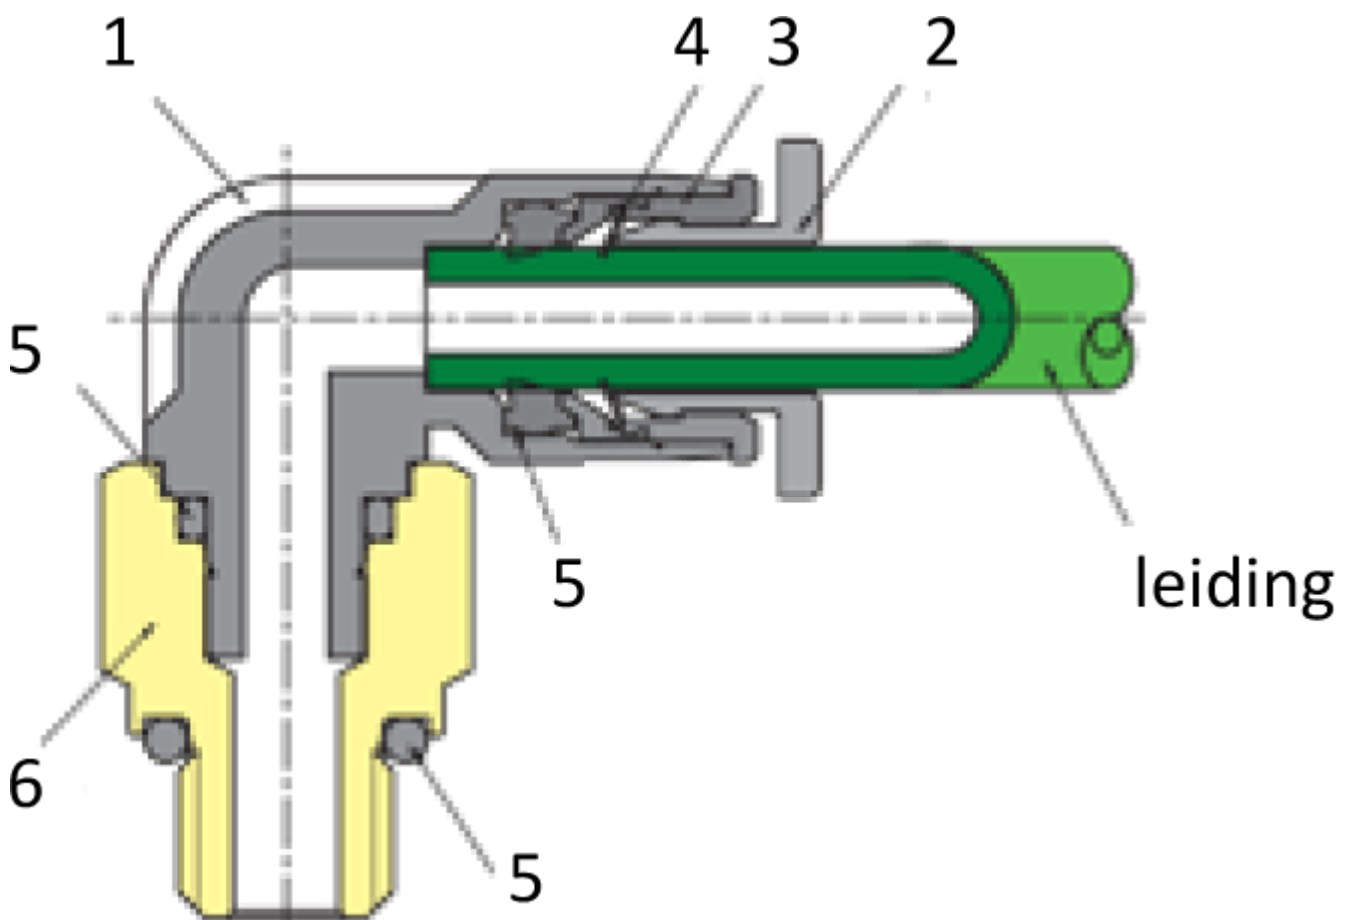

PILOT SNELHEIDSR. 360° PIF Ø06-1/8

Product Images

Omschrijving

Sang-A uit het Koreaanse Daegu is een echte push-in fittingen specialist en één van de wereldmarkt leidende partijen.

Naast meerdere fabrieken en een wereldwijd omvattend verkoopnetwerk zijn er ook grote en bekende pneumatiek leveranciers die de Sang-A producten onder privat-label verkopen. Door haar keuze voor kwaliteit groeit Sang-A, mede door haar sterke assemblageautomatisering en de geautomatiseerde testfaciliteiten. Op Sang-A kunt u bouwen.

Afgelopen jaren zijn de push-in fittingen geheel opnieuw ontworpen voor een nog compactere uitvoering en hogere werkdrukken. Door de voorspanning op de afdichtingslip heeft u een uitstekende afdichting ook bij vacuüm- toepassingen en of trillingen. U steekt de leiding makkelijk in. En de lipseal dicht perfect af, ook bij licht afwijkende leidingtoleranties.

Additional Information

EAN Code	8719426550908
Artikelnummer	GNSP06-01
Omschrijving	6 mm
Aansluiting 1	Buitendraad
Aansluiting 2	Binnendraad
Draadmaat 1	1/8" BSPT
Draadmaat 2	M5 x 0,8
Fabrikant	Sang-A
Slangdiameter	6 mm
Aansluiting 1	6mm
Aansluiting 2	1/8"
Materiaal	Kunststof
Draadsoort 2	BSPT