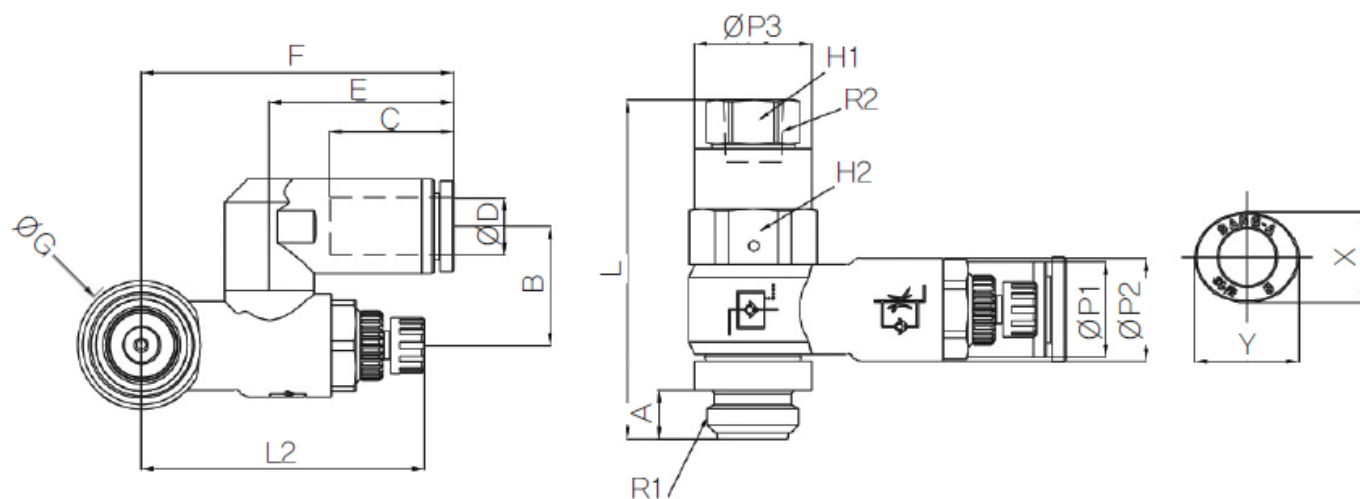

Ontkoppeling	2	POM
Gripringhouder	3	Zink, vernikkeld
Gripring	4	RVS
Afdichtingen	5	NBR
Schroefdraad	6	messing, vernikkeld
Steunring	7	POM

Model	ØD	ØP1	ØP2	ØP3	A	B	C	E	F	ØG	H1	H2	R1	R2	L1	L2	Max L2	Min X	Y	W.G (g)
GNSP06-G01	6	11.2	11.9	12	5.7	13.9	15.5	23	39.2	14.4	8	12	G1/8	M5x0.8	40.2	39.5	36.7	11	13	34.4
GNSP06-G02	6	11.2	14.8	17	7	15.9	15.5	23	41.5	18.4	12	17	G1/4	Rc1/8	48.7	45.7	40.8	11	13	72.9
GNSP08-G01	8	13.6	11.9	12	5.7	15.2	17.8	26.6	42.8	14.4	8	12	G1/8	M5x0.8	39.6	39.5	36.7	13	15	36.1
GNSP08-G02	8	13.6	14.8	17	7	17.1	17.8	26.6	45.1	18.4	12	17	G1/4	Rc1/8	48.7	45.7	40.8	13	15	74.6
GNSP08-G03	8	13.6	19.7	19	7.7	19.2	17.8	26.6	48.8	22	12	19	G3/8	Rc1/8	56.4	51.7	46.9	13	15	114.3
GNSP10-G03	10	16.4	19.7	19	7.7	21	19.4	29.5	51.7	22	12	19	G3/8	Rc1/8	56.4	51.7	46.9	16	18.5	117.5
GNSP10-G04	10	16.4	25.2	24	9.5	24.2	19.4	29.5	59	28	17	24	G1/2	Rc1/4	69.4	62.5	57.7	16	18.5	224.4
GNSP12-G04	12	19.8	25.2	24	9.5	25.9	22.4	33.4	62.9	28	17	24	G1/2	Rc1/4	70.4	62.5	57.7	19.5	22.5	228.2