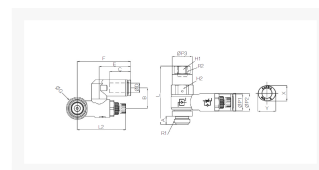

PILOT SNELHEIDSR. 360° PIF Ø12-G1/2

Product Images