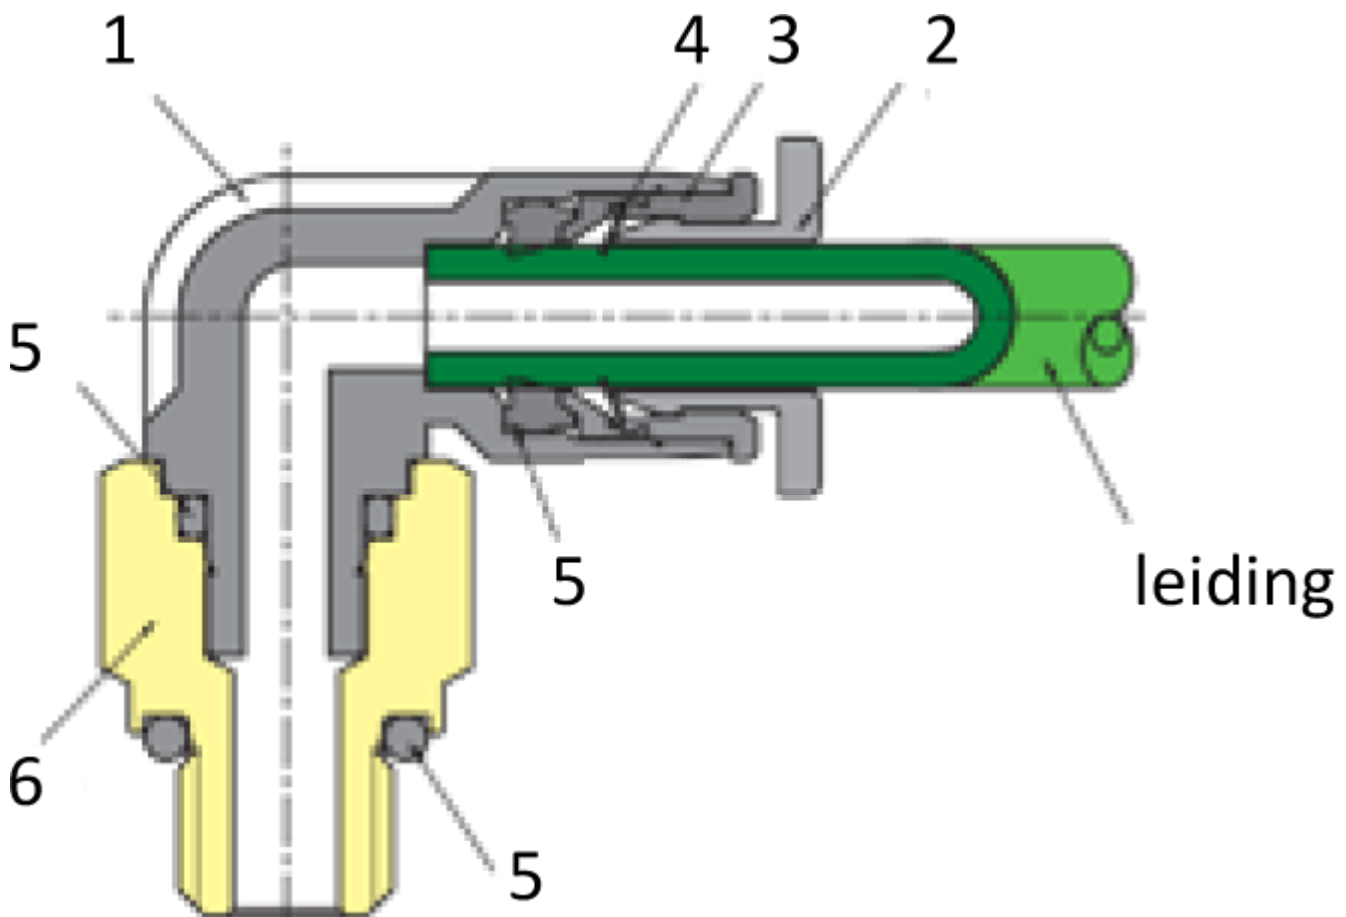

# PILOT SNELHEIDSR. 360° PIF Ø12-G1/2

## Product Images

## Omschrijving

**Sang-A** uit het Koreaanse Daegu is een echte push-in fittingen specialist en één van de wereldmarkt leidende partijen.

Naast meerdere fabrieken en een wereldwijd omvattend verkoopnetwerk zijn er ook grote en bekende pneumatiek leveranciers die de Sang-A producten onder privat-label verkopen. Door haar keuze voor kwaliteit groeit Sang-A, mede door haar sterke assemblageautomatisering en de geautomatiseerde testfaciliteiten. Op Sang-A kunt u bouwen.

Afgelopen jaren zijn de push-in fittingen geheel opnieuw ontworpen voor een nog compactere uitvoering en hogere werkdrukken. Door de voorspanning op de afdichtingslip heeft u een uitstekende afdichting ook bij vacuüm- toepassingen en of trillingen. U steekt de leiding makkelijk in. En de lipseal dicht perfect af, ook bij licht afwijkende leidingtoleranties.