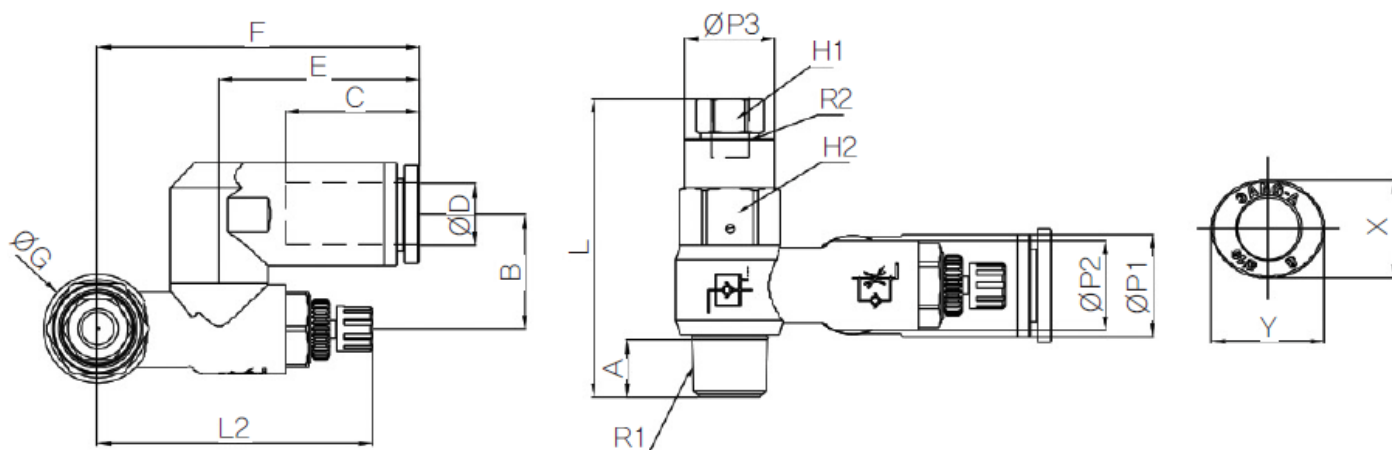

Model	ØD	ØP1	ØP2	ØP3	A	B	C	E	F	G	H1	H2	R1	R2	L1	L2	Max L2	Min X	Y	W.G (g)
GNSP06-01	6	11.2	11.9	12	7.6	13.9	15.5	23	39.2	14.4	8	12	R1/8	M5x0.8	39.6	39.5	36.7	11	13	33.3
GNSP06-02	6	11.2	14.8	17	11.2	15.9	15.5	23	41.5	18.4	12	17	R1/4	Rc1/8	48.7	45.7	40.8	11	13	70.8
GNSP08-01	8	13.6	11.9	12	7.6	15.2	17.8	26.6	42.8	14.4	8	12	R1/8	M5x0.8	39.6	39.5	36.7	13	15	35
GNSP08-02	8	13.6	14.8	17	11.2	17.1	17.8	26.6	45.1	18.4	12	17	R1/4	Rc1/8	48.7	45.7	40.8	13	15	72.5
GNSP08-03	8	13.6	19.7	19	12.2	19.2	17.8	26.6	48.8	22	12	19	R3/8	Rc1/8	56.4	51.7	46.9	13	15	109.2
GNSP10-03	10	16.4	19.7	19	12.2	21	19.4	29.5	51.7	22	12	19	R3/8	Rc1/8	56.4	51.7	46.9	16	18.5	112.5
GNSP10-04	10	16.4	25.2	24	15.3	24.2	19.4	29.5	59	28	17	24	R1/2	Rc1/4	69.4	62.5	57.7	16	18.5	218.7
GNSP12-04	12	19.8	25.2	24	15.3	25.9	22.4	33.4	62.9	28	17	24	R1/2	Rc1/4	70.4	62.5	57.7	19.5	22.5	222.5

## Additional Information

---

EAN Code	8719426551042
Artikelnummer	GNSP12-04
Omschrijving	12 mm
Aansluiting 1	Buitendraad
Aansluiting 2	Binnendraad
Draadmaat 1	1/2" BSPT
Draadmaat 2	1/4" BSPP
Fabrikant	Sang-A
Slangdiameter	12 mm
Aansluiting 1	12mm
Aansluiting 2	1/4"
Materiaal	Kunststof
Draadsoort 2	BSPP