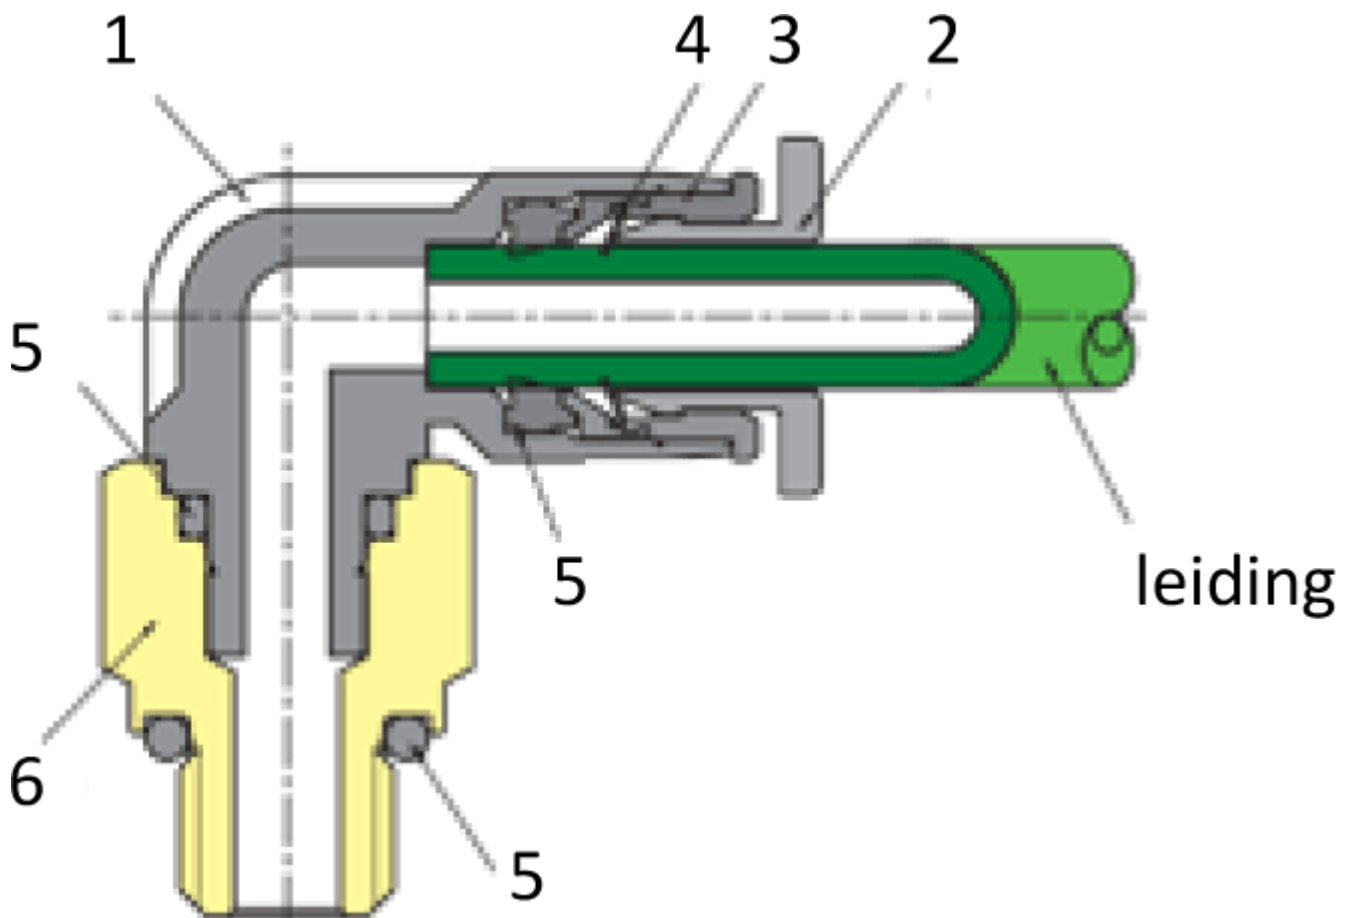

# PILOT SNELHEIDSR. 360° PIF Ø12-1/2

## Omschrijving

**Sang-A** uit het Koreaanse Daegu is een echte push-in fittingen specialist en één van de wereldmarkt leidende partijen.

Naast meerdere fabrieken en een wereldwijd omvattend verkoopnetwerk zijn er ook grote en bekende pneumatiek leveranciers die de Sang-A producten onder privat-label verkopen. Door haar keuze voor kwaliteit groeit Sang-A, mede door haar sterke assemblageautomatisering en de geautomatiseerde testfaciliteiten. Op Sang-A kunt u bouwen.

Afgelopen jaren zijn de push-in fittingen geheel opnieuw ontworpen voor een nog compactere uitvoering en hogere werkdrukken. Door de voorspanning op de afdichtingslip heeft u een uitstekende afdichting ook bij vacuüm- toepassingen en of trillingen. U steekt de leiding makkelijk in. En de lipseal dicht perfect af, ook bij licht afwijkende leidingtoleranties.

## Additional Information

---

EAN Code	8719426551042
Artikelnummer	GNSP12-04
Omschrijving	12 mm
Aansluiting 1	Buitendraad
Aansluiting 2	Binnendraad
Draadmaat 1	1/2" BSPT
Draadmaat 2	1/4" BSPP
Fabrikant	Sang-A
Slangdiameter	12 mm
Aansluiting 1	12mm
Aansluiting 2	1/4"
Materiaal	Kunststof
Draadsoort 2	BSPP