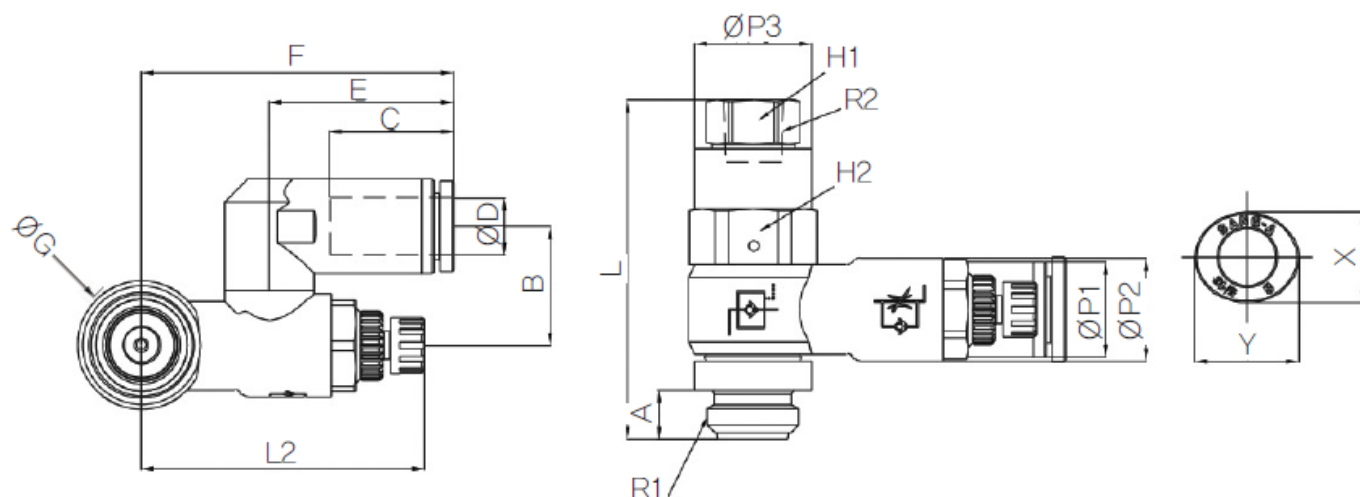

Ontkoppelingring	2	POM
Gripringhouder	3	Zink, vernikkeld
Gripring	4	RVS
Afdichtingen	5	NBR
Schroefdraad	6	messing, vernikkeld
Steunring	7	POM

Model	ØD	ØP1	ØP2	ØP3	A	B	C	E	F	ØG	H1	H2	R1	R2	L1	L2	Max L2	Min X	Y	W.G (g)
GNSP06-G01	6	11.2	11.9	12	5.7	13.9	15.5	23	39.2	14.4	8	12	G1/8	M5x0.8	40.2	39.5	36.7	11	13	34.4
GNSP06-G02	6	11.2	14.8	17	7	15.9	15.5	23	41.5	18.4	12	17	G1/4	Rc1/8	48.7	45.7	40.8	11	13	72.9
GNSP08-G01	8	13.6	11.9	12	5.7	15.2	17.8	26.6	42.8	14.4	8	12	G1/8	M5x0.8	39.6	39.5	36.7	13	15	36.1
GNSP08-G02	8	13.6	14.8	17	7	17.1	17.8	26.6	45.1	18.4	12	17	G1/4	Rc1/8	48.7	45.7	40.8	13	15	74.6
GNSP08-G03	8	13.6	19.7	19	7.7	19.2	17.8	26.6	48.8	22	12	19	G3/8	Rc1/8	56.4	51.7	46.9	13	15	114.3
GNSP10-G03	10	16.4	19.7	19	7.7	21	19.4	29.5	51.7	22	12	19	G3/8	Rc1/8	56.4	51.7	46.9	16	18.5	117.5
GNSP10-G04	10	16.4	25.2	24	9.5	24.2	19.4	29.5	59	28	17	24	G1/2	Rc1/4	69.4	62.5	57.7	16	18.5	224.4
GNSP12-G04	12	19.8	25.2	24	9.5	25.9	22.4	33.4	62.9	28	17	24	G1/2	Rc1/4	70.4	62.5	57.7	19.5	22.5	228.2