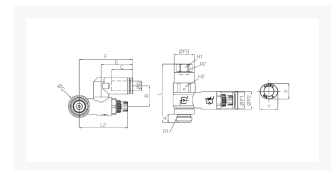

PILOT SNELHEIDSR. 360° PIF Ø10- G1/2

Product Images