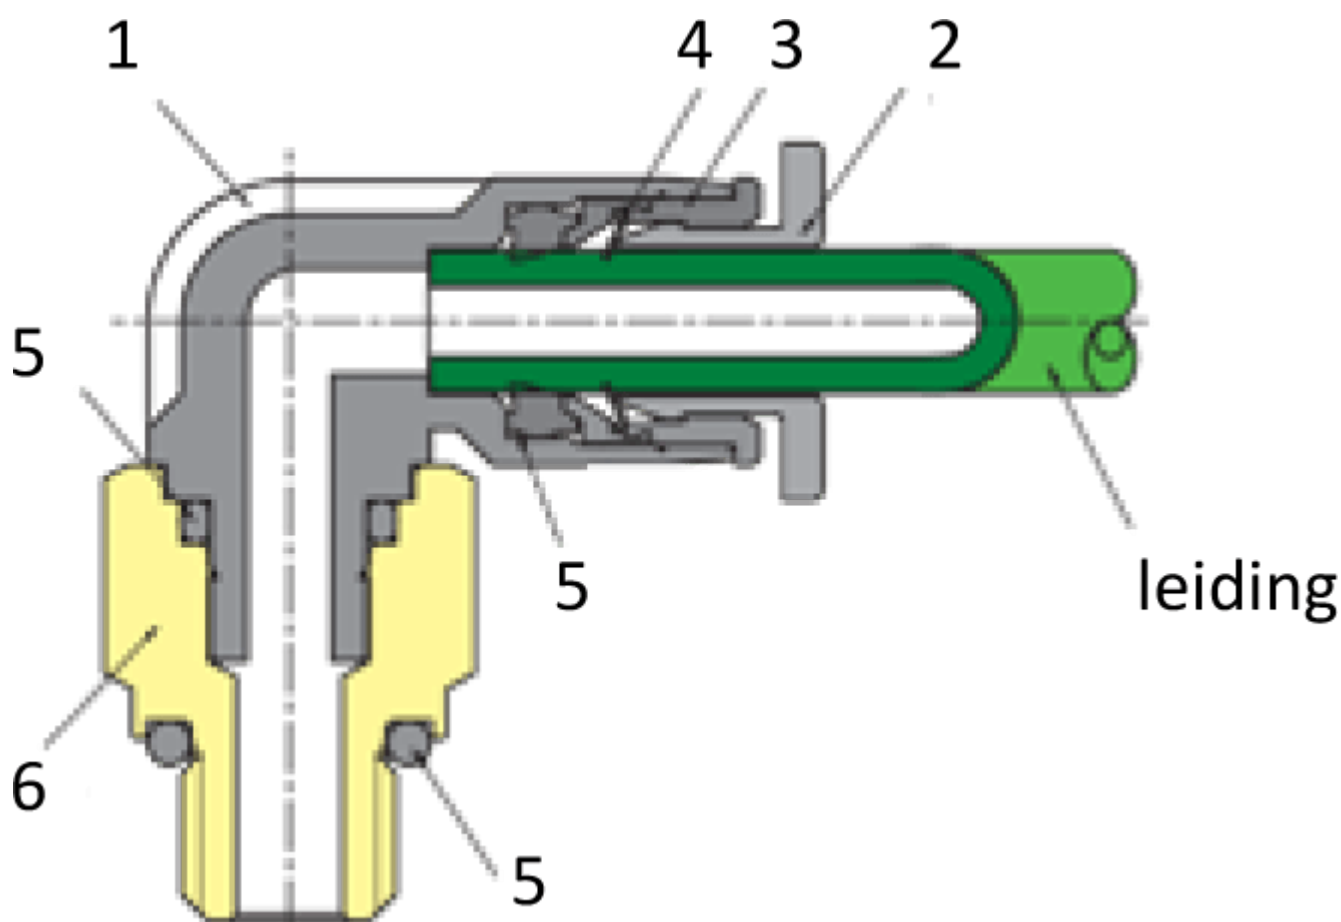

# PILOT SNELHEIDSR. 360° PIF Ø10- G3/8

## Omschrijving

**Sang-A** uit het Koreaanse Daegu is een echte push-in fittingen specialist en één van de wereldmarkt leidende partijen.

Naast meerdere fabrieken en een wereldwijd omvattend verkoopnetwerk zijn er ook grote en bekende pneumatiek leveranciers die de Sang-A producten onder privat-label verkopen. Door haar keuze voor kwaliteit groeit Sang-A, mede door haar sterke assemblageautomatisering en de geautomatiseerde testfaciliteiten. Op Sang-A kunt u bouwen.

Afgelopen jaren zijn de push-in fittingen geheel opnieuw ontworpen voor een nog compactere uitvoering en hogere werkdrukken. Door de voorspanning op de afdichtingslip heeft u een uitstekende afdichting ook bij vacuüm- toepassingen en of trillingen. U steekt de leiding makkelijk in. En de lipseal dicht perfect af, ook bij licht afwijkende leidingtoleranties.

## Additional Information

---

EAN Code	8719426551028
Artikelnummer	GNSP10-G03
Omschrijving	10 mm
Aansluiting 1	Buitendraad
Aansluiting 2	Binnendraad
Draadmaat 1	3/8" BSPP
Draadmaat 2	1/8" BSPP
Fabrikant	Sang-A
Slangdiameter	10 mm
Aansluiting 1	10mm
Aansluiting 2	1/8"
Materiaal	Kunststof
Draadsoort 2	BSPP