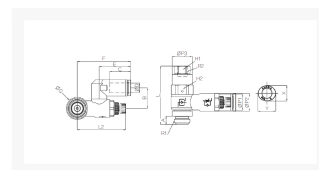

PILOT SNELHEIDSR. 360° PIF Ø10- G3/8

Product Images