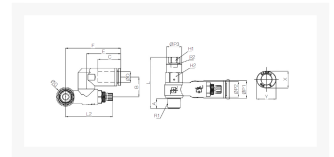

PILOT SNELHEIDSR. 360° PIF Ø10-1/2

Product Images

Omschrijving

Sang-A uit het Koreaanse Daegu is een echte push-in fittingen specialist en één van de wereldmarkt leidende partijen.

Naast meerdere fabrieken en een wereldwijd omvattend verkoopnetwerk zijn er ook grote en bekende pneumatiek leveranciers die de Sang-A producten onder privat-label verkopen. Door haar keuze voor kwaliteit groeit Sang-A, mede door haar sterke assemblageautomatisering en de geautomatiseerde testfaciliteiten. Op Sang-A kunt u bouwen.

Model	ØD	ØP1	ØP2	ØP3	A	B	C	E	F	G	H1	H2	R1	R2	L1	L2	Max L2	Min X	Y	W.G (g)
GNSP06-01	6	11.2	11.9	12	7.6	13.9	15.5	23	39.2	14.4	8	12	R1/8	M5x0.8	39.6	39.5	36.7	11	13	33.3
GNSP06-02	6	11.2	14.8	17	11.2	15.9	15.5	23	41.5	18.4	12	17	R1/4	Rc1/8	48.7	45.7	40.8	11	13	70.8
GNSP08-01	8	13.6	11.9	12	7.6	15.2	17.8	26.6	42.8	14.4	8	12	R1/8	M5x0.8	39.6	39.5	36.7	13	15	35
GNSP08-02	8	13.6	14.8	17	11.2	17.1	17.8	26.6	45.1	18.4	12	17	R1/4	Rc1/8	48.7	45.7	40.8	13	15	72.5
GNSP08-03	8	13.6	19.7	19	12.2	19.2	17.8	26.6	48.8	22	12	19	R3/8	Rc1/8	56.4	51.7	46.9	13	15	109.2
GNSP10-03	10	16.4	19.7	19	12.2	21	19.4	29.5	51.7	22	12	19	R3/8	Rc1/8	56.4	51.7	46.9	16	18.5	112.5
GNSP10-04	10	16.4	25.2	24	15.3	24.2	19.4	29.5	59	28	17	24	R1/2	Rc1/4	69.4	62.5	57.7	16	18.5	218.7
GNSP12-04	12	19.8	25.2	24	15.3	25.9	22.4	33.4	62.9	28	17	24	R1/2	Rc1/4	70.4	62.5	57.7	19.5	22.5	222.5

Additional Information

EAN Code	8719426551011
Artikelnummer	GNSP10-04
Omschrijving	10 mm
Aansluiting 1	Buitendraad
Aansluiting 2	Binnendraad
Draadmaat 1	1/2" BSPT
Draadmaat 2	1/4" BSPP
Fabrikant	Sang-A
Slangdiameter	10 mm
Aansluiting 1	10mm
Aansluiting 2	1/4"
Materiaal	Kunststof
Draadsoort 2	BSPP