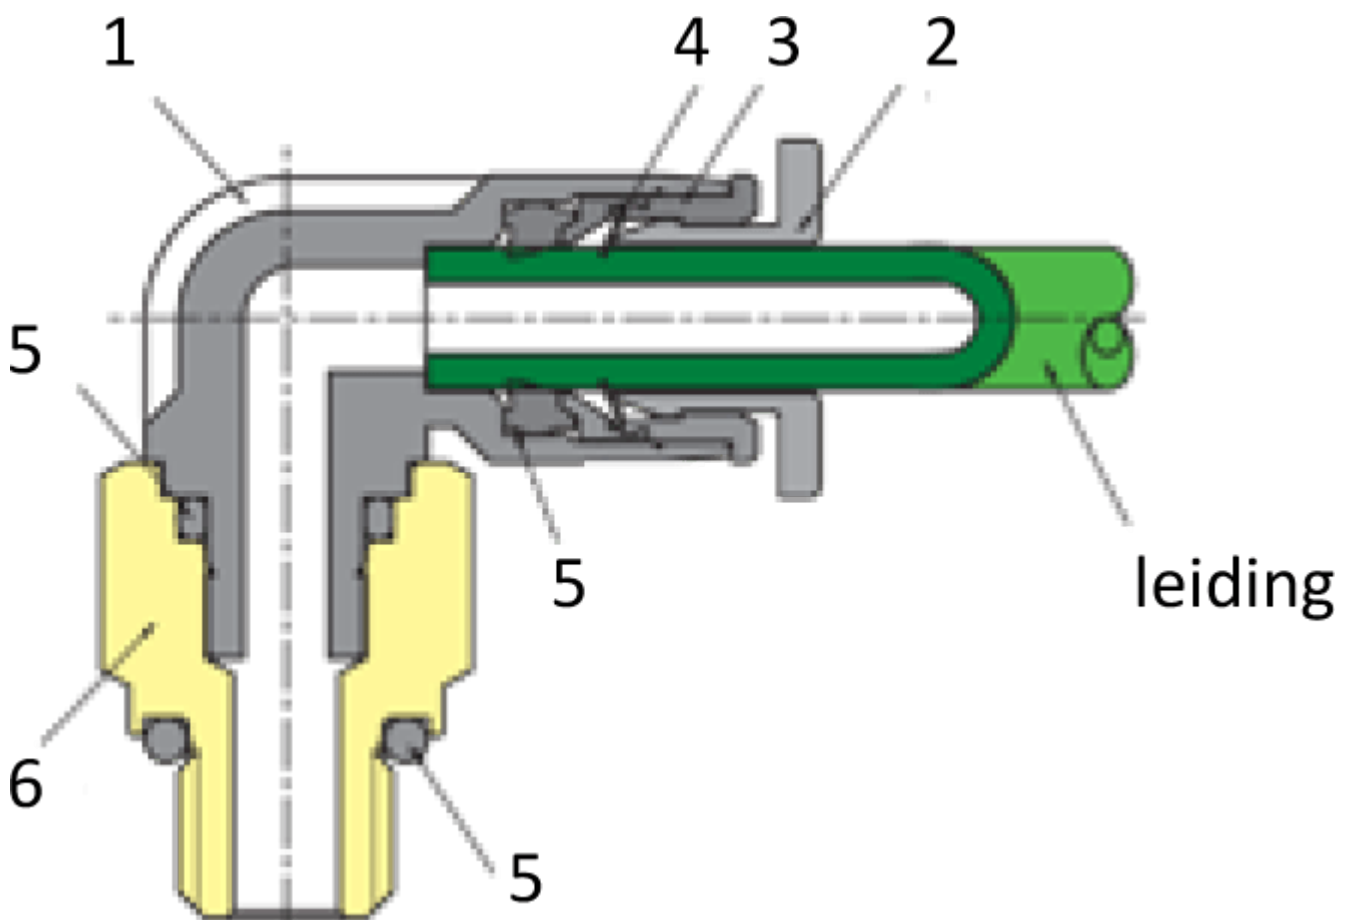

PILOT SNELHEIDSR. 360° PIF Ø10-1/2

Product Images

Omschrijving

Sang-A uit het Koreaanse Daegu is een echte push-in fittingen specialist en één van de wereldmarkt leidende partijen.

Naast meerdere fabrieken en een wereldwijd omvattend verkoopnetwerk zijn er ook grote en bekende pneumatiek leveranciers die de Sang-A producten onder privat-label verkopen. Door haar keuze voor kwaliteit groeit Sang-A, mede door haar sterke assemblageautomatisering en de geautomatiseerde testfaciliteiten. Op Sang-A kunt u bouwen.

Afgelopen jaren zijn de push-in fittingen geheel opnieuw ontworpen voor een nog compactere uitvoering en hogere werkdrukken. Door de voorspanning op de afdichtingslip heeft u een uitstekende afdichting ook bij vacuüm- toepassingen en of trillingen. U steekt de leiding makkelijk in. En de lipseal dicht perfect af, ook bij licht afwijkende leidingtoleranties.

Additional Information

EAN Code	8719426551011
Artikelnummer	GNSP10-04
Omschrijving	10 mm
Aansluiting 1	Buitendraad
Aansluiting 2	Binnendraad
Draadmaat 1	1/2" BSPT
Draadmaat 2	1/4" BSPP
Fabrikant	Sang-A
Slangdiameter	10 mm
Aansluiting 1	10mm
Aansluiting 2	1/4"
Materiaal	Kunststof
Draadsoort 2	BSPP