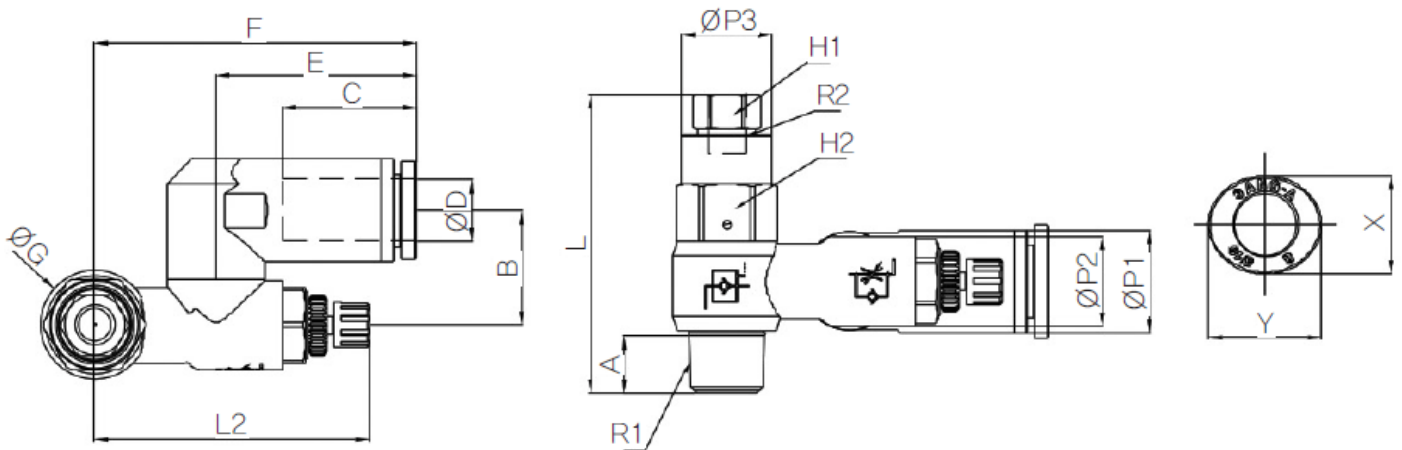

PILOT SNELHEIDSR. 360° PIF Ø10-1/2

Product Images

Omschrijving

Sang-A uit het Koreaanse Daegu is een echte push-in fittingen specialist en één van de wereldmarkt leidende partijen.

Naast meerdere fabrieken en een wereldwijd omvattend verkoopnetwerk zijn er ook grote en bekende pneumatiek leveranciers die de Sang-A producten onder privat-label verkopen. Door haar keuze voor kwaliteit groeit Sang-A, mede door haar sterke assemblageautomatisering en de geautomatiseerde testfaciliteiten. Op Sang-A kunt u bouwen.

Model	ØD	ØP1	ØP2	ØP3	A	B	C	E	F	G	H1	H2	R1	R2	L1	L2	Max L2	Min X	Y	W.G (g)
GNSP06-01	6	11.2	11.9	12	7.6	13.9	15.5	23	39.2	14.4	8	12	R1/8	M5x0.8	39.6	39.5	36.7	11	13	33.3
GNSP06-02	6	11.2	14.8	17	11.2	15.9	15.5	23	41.5	18.4	12	17	R1/4	Rc1/8	48.7	45.7	40.8	11	13	70.8
GNSP08-01	8	13.6	11.9	12	7.6	15.2	17.8	26.6	42.8	14.4	8	12	R1/8	M5x0.8	39.6	39.5	36.7	13	15	35
GNSP08-02	8	13.6	14.8	17	11.2	17.1	17.8	26.6	45.1	18.4	12	17	R1/4	Rc1/8	48.7	45.7	40.8	13	15	72.5
GNSP08-03	8	13.6	19.7	19	12.2	19.2	17.8	26.6	48.8	22	12	19	R3/8	Rc1/8	56.4	51.7	46.9	13	15	109.2
GNSP10-03	10	16.4	19.7	19	12.2	21	19.4	29.5	51.7	22	12	19	R3/8	Rc1/8	56.4	51.7	46.9	16	18.5	112.5
GNSP10-04	10	16.4	25.2	24	15.3	24.2	19.4	29.5	59	28	17	24	R1/2	Rc1/4	69.4	62.5	57.7	16	18.5	218.7
GNSP12-04	12	19.8	25.2	24	15.3	25.9	22.4	33.4	62.9	28	17	24	R1/2	Rc1/4	70.4	62.5	57.7	19.5	22.5	222.5

Additional Information

EAN Code	8719426551011
Artikelnummer	GNSP10-04
Omschrijving	10 mm
Aansluiting 1	Buitendraad
Aansluiting 2	Binnendraad
Draadmaat 1	1/2" BSPT
Draadmaat 2	1/4" BSPP
Fabrikant	Sang-A
Slangdiameter	10 mm
Aansluiting 1	10mm
Aansluiting 2	1/4"
Materiaal	Kunststof
Draadsoort 2	BSPP