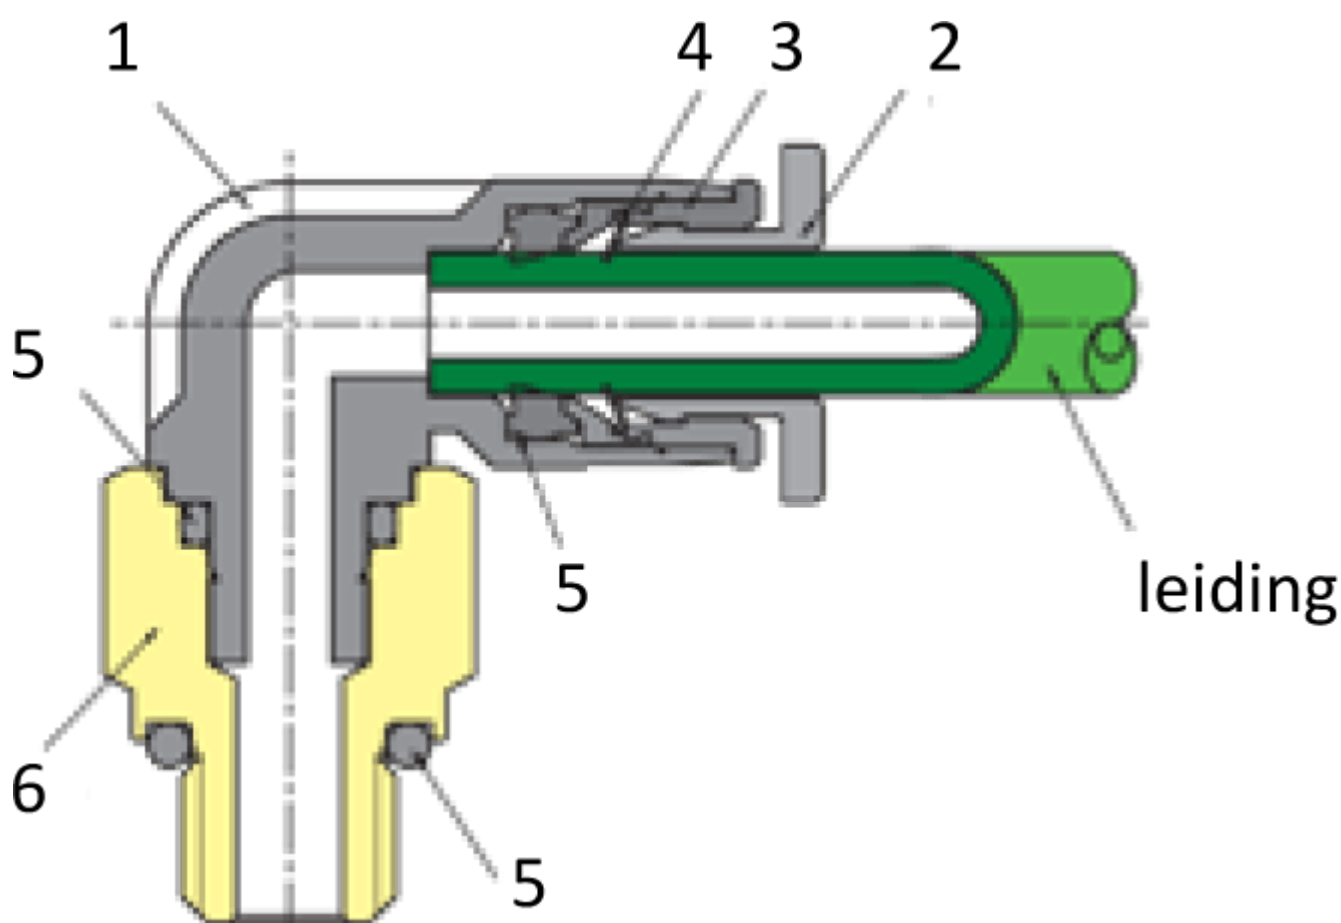

PILOT SNELHEIDSR. 360° PIF Ø10-3/8

Product Images

Omschrijving

Sang-A uit het Koreaanse Daegu is een echte push-in fittingen specialist en één van de wereldmarkt leidende partijen.

Naast meerdere fabrieken en een wereldwijd omvattend verkoopnetwerk zijn er ook grote en bekende pneumatiek leveranciers die de Sang-A producten onder privat-label verkopen. Door haar keuze voor kwaliteit groeit Sang-A, mede door haar sterke assemblageautomatisering en de geautomatiseerde testfaciliteiten. Op Sang-A kunt u bouwen.

Afgelopen jaren zijn de push-in fittingen geheel opnieuw ontworpen voor een nog compactere uitvoering en hogere werkdrukken. Door de voorspanning op de afdichtingslip heeft u een uitstekende afdichting ook bij vacuüm- toepassingen en of trillingen. U steekt de leiding makkelijk in. En de lipseal dicht perfect af, ook bij licht afwijkende leidingtoleranties.

Additional Information

EAN Code	8719426551004
Artikelnummer	GNSP10-03
Omschrijving	10 mm
Aansluiting 1	Buitendraad
Aansluiting 2	Binnendraad
Draadmaat 1	3/8" BSPT
Draadmaat 2	1/8" BSPP
Fabrikant	Sang-A
Slangdiameter	10 mm
Aansluiting 1	10mm
Aansluiting 2	1/8"
Materiaal	Kunststof
Draadsoort 2	BSPP