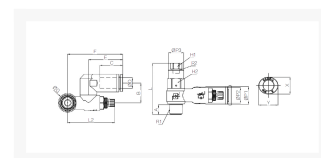

PILOT SNELHEIDSR. 360° PIF Ø10-3/8

Product Images

Omschrijving

Sang-A uit het Koreaanse Daegu is een echte push-in fittingen specialist en één van de wereldmarkt leidende partijen.

Naast meerdere fabrieken en een wereldwijd omvattend verkoopnetwerk zijn er ook grote en bekende pneumatiek leveranciers die de Sang-A producten onder privat-label verkopen. Door haar keuze voor kwaliteit groeit Sang-A, mede door haar sterke assemblageautomatisering en de geautomatiseerde testfaciliteiten. Op Sang-A kunt u bouwen.

Model	ØD	ØP1	ØP2	ØP3	A	B	C	E	F	G	H1	H2	R1	R2	L1	L2	Max L2	Min X	Y	W.G (g)
GNSP06-01	6	11.2	11.9	12	7.6	13.9	15.5	23	39.2	14.4	8	12	R1/8	M5x0.8	39.6	39.5	36.7	11	13	33.3
GNSP06-02	6	11.2	14.8	17	11.2	15.9	15.5	23	41.5	18.4	12	17	R1/4	Rc1/8	48.7	45.7	40.8	11	13	70.8
GNSP08-01	8	13.6	11.9	12	7.6	15.2	17.8	26.6	42.8	14.4	8	12	R1/8	M5x0.8	39.6	39.5	36.7	13	15	35
GNSP08-02	8	13.6	14.8	17	11.2	17.1	17.8	26.6	45.1	18.4	12	17	R1/4	Rc1/8	48.7	45.7	40.8	13	15	72.5
GNSP08-03	8	13.6	19.7	19	12.2	19.2	17.8	26.6	48.8	22	12	19	R3/8	Rc1/8	56.4	51.7	46.9	13	15	109.2
GNSP10-03	10	16.4	19.7	19	12.2	21	19.4	29.5	51.7	22	12	19	R3/8	Rc1/8	56.4	51.7	46.9	16	18.5	112.5
GNSP10-04	10	16.4	25.2	24	15.3	24.2	19.4	29.5	59	28	17	24	R1/2	Rc1/4	69.4	62.5	57.7	16	18.5	218.7
GNSP12-04	12	19.8	25.2	24	15.3	25.9	22.4	33.4	62.9	28	17	24	R1/2	Rc1/4	70.4	62.5	57.7	19.5	22.5	222.5

Additional Information

EAN Code	8719426551004
Artikelnummer	GNSP10-03
Omschrijving	10 mm
Aansluiting 1	Buitendraad
Aansluiting 2	Binnendraad
Draadmaat 1	3/8" BSPT
Draadmaat 2	1/8" BSPP
Fabrikant	Sang-A
Slangdiameter	10 mm
Aansluiting 1	10mm
Aansluiting 2	1/8"
Materiaal	Kunststof
Draadsoort 2	BSPP