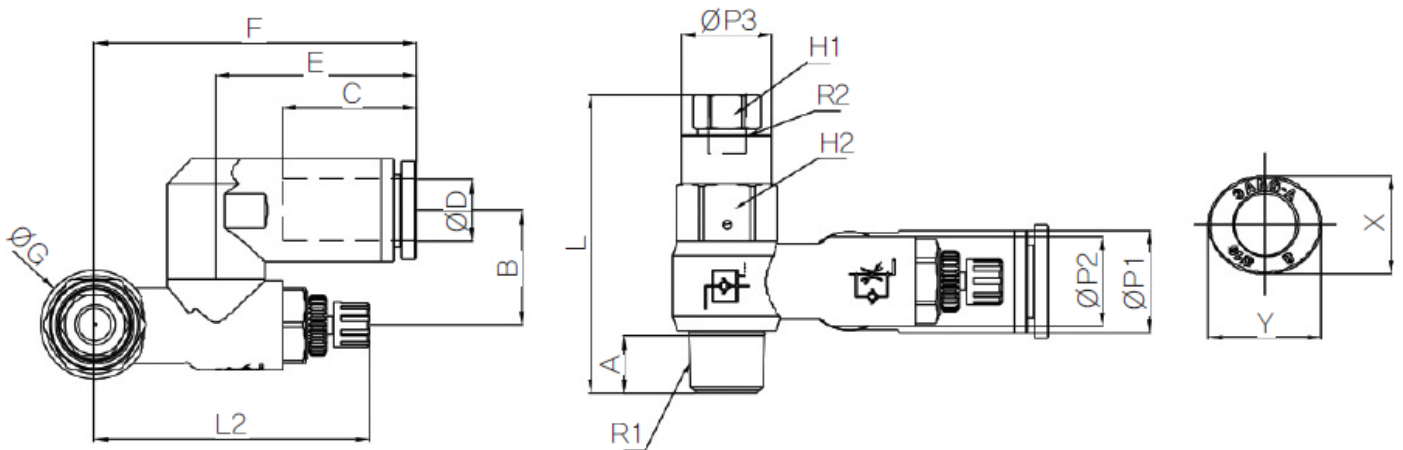

PILOT SNELHEIDSR. 360° PIF Ø10-3/8

Product Images

Omschrijving

Sang-A uit het Koreaanse Daegu is een echte push-in fittingen specialist en één van de wereldmarkt leidende partijen.

Naast meerdere fabrieken en een wereldwijd omvattend verkoopnetwerk zijn er ook grote en bekende pneumatiek leveranciers die de Sang-A producten onder privat-label verkopen. Door haar keuze voor kwaliteit groeit Sang-A, mede door haar sterke assemblageautomatisering en de geautomatiseerde testfaciliteiten. Op Sang-A kunt u bouwen.

Model	ØD	ØP1	ØP2	ØP3	A	B	C	E	F	G	H1	H2	R1	R2	L1	L2	Max L2	Min X	Y	W.G (g)
GNSP06-01	6	11.2	11.9	12	7.6	13.9	15.5	23	39.2	14.4	8	12	R1/8	M5x0.8	39.6	39.5	36.7	11	13	33.3
GNSP06-02	6	11.2	14.8	17	11.2	15.9	15.5	23	41.5	18.4	12	17	R1/4	Rc1/8	48.7	45.7	40.8	11	13	70.8
GNSP08-01	8	13.6	11.9	12	7.6	15.2	17.8	26.6	42.8	14.4	8	12	R1/8	M5x0.8	39.6	39.5	36.7	13	15	35
GNSP08-02	8	13.6	14.8	17	11.2	17.1	17.8	26.6	45.1	18.4	12	17	R1/4	Rc1/8	48.7	45.7	40.8	13	15	72.5
GNSP08-03	8	13.6	19.7	19	12.2	19.2	17.8	26.6	48.8	22	12	19	R3/8	Rc1/8	56.4	51.7	46.9	13	15	109.2
GNSP10-03	10	16.4	19.7	19	12.2	21	19.4	29.5	51.7	22	12	19	R3/8	Rc1/8	56.4	51.7	46.9	16	18.5	112.5
GNSP10-04	10	16.4	25.2	24	15.3	24.2	19.4	29.5	59	28	17	24	R1/2	Rc1/4	69.4	62.5	57.7	16	18.5	218.7
GNSP12-04	12	19.8	25.2	24	15.3	25.9	22.4	33.4	62.9	28	17	24	R1/2	Rc1/4	70.4	62.5	57.7	19.5	22.5	222.5

Additional Information

EAN Code	8719426551004
Artikelnummer	GNSP10-03
Omschrijving	10 mm
Aansluiting 1	Buitendraad
Aansluiting 2	Binnendraad
Draadmaat 1	3/8" BSPT
Draadmaat 2	1/8" BSPP
Fabrikant	Sang-A
Slangdiameter	10 mm
Aansluiting 1	10mm
Aansluiting 2	1/8"
Materiaal	Kunststof
Draadsoort 2	BSPP