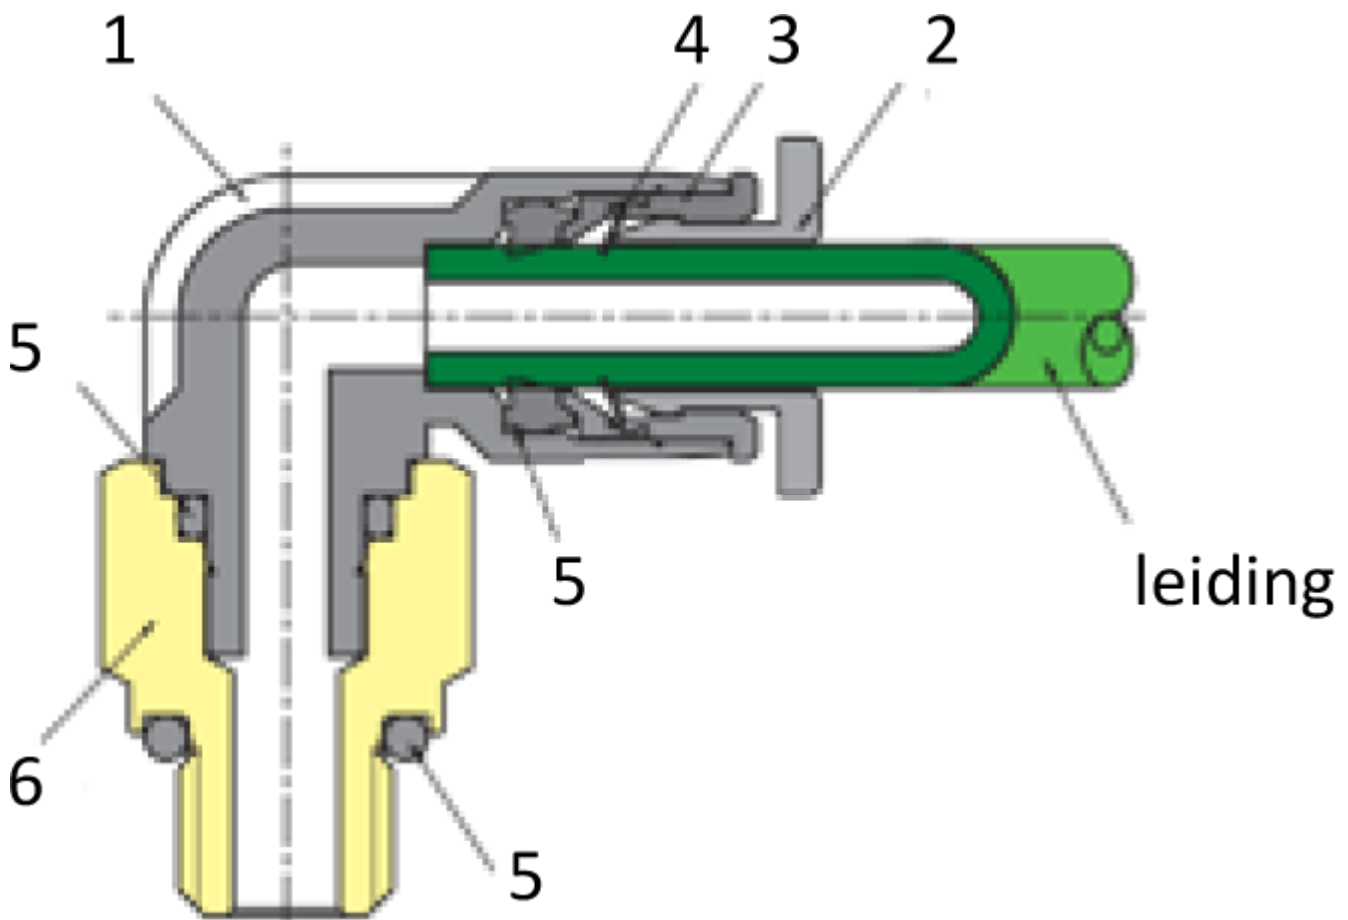

PILOT SNELHEIDSR. 360° PIF Ø06-G1/8

Product Images

Omschrijving

Sang-A uit het Koreaanse Daegu is een echte push-in fittingen specialist en één van de wereldmarkt leidende partijen.

Naast meerdere fabrieken en een wereldwijd omvattend verkoopnetwerk zijn er ook grote en bekende pneumatiek leveranciers die de Sang-A producten onder privat-label verkopen. Door haar keuze voor kwaliteit groeit Sang-A, mede door haar sterke assemblageautomatisering en de geautomatiseerde testfaciliteiten. Op Sang-A kunt u bouwen.

Afgelopen jaren zijn de push-in fittingen geheel opnieuw ontworpen voor een nog compactere uitvoering en hogere werkdrukken. Door de voorspanning op de afdichtingslip heeft u een uitstekende afdichting ook bij vacuüm- toepassingen en of trillingen. U steekt de leiding makkelijk in. En de lipseal dicht perfect af, ook bij licht afwijkende leidingtoleranties.

Additional Information

EAN Code	8719426550922
Artikelnummer	GNSP06-G01
Omschrijving	6 mm
Aansluiting 1	Buitendraad
Aansluiting 2	Binnendraad
Draadmaat 1	1/8" BSPP
Draadmaat 2	M5 x 0,8
Fabrikant	Sang-A
Slangdiameter	6 mm
Aansluiting 1	6mm
Aansluiting 2	1/8"
Materiaal	Kunststof
Draadsoort 2	BSPP