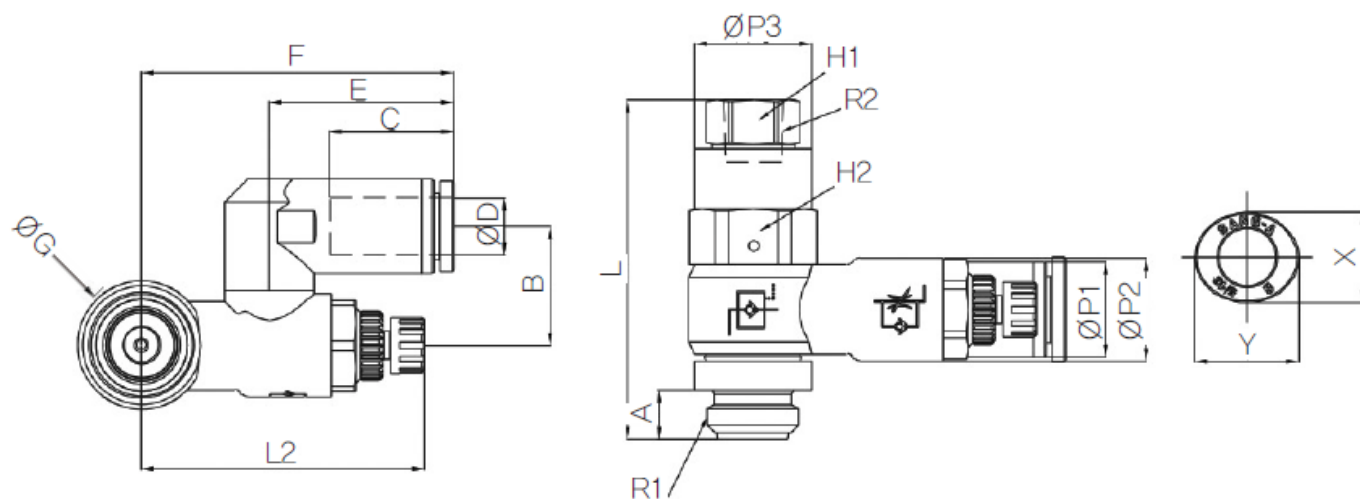

PILOT SNELHEIDSR. 360° PIF Ø06-G1/8

Product Images

Omschrijving

Sang-A uit het Koreaanse Daegu is een echte push-in fittingen specialist en één van de wereldmarkt leidende partijen.

Naast meerdere fabrieken en een wereldwijd omvattend verkoopnetwerk zijn er ook grote en bekende pneumatiek leveranciers die de Sang-A producten onder privat-label verkopen. Door haar keuze voor kwaliteit groeit Sang-A, mede door haar sterke assemblageautomatisering en de geautomatiseerde testfaciliteiten. Op Sang-A kunt u bouwen.

Model	ØD	ØP1	ØP2	ØP3	A	B	C	E	F	ØG	H1	H2	R1	R2	L1	L2	Max L2	Min X	Y	W.G (g)
GNSP06-G01	6	11.2	11.9	12	5.7	13.9	15.5	23	39.2	14.4	8	12	G1/8	M5x0.8	40.2	39.5	36.7	11	13	34.4
GNSP06-G02	6	11.2	14.8	17	7	15.9	15.5	23	41.5	18.4	12	17	G1/4	Rc1/8	48.7	45.7	40.8	11	13	72.9
GNSP08-G01	8	13.6	11.9	12	5.7	15.2	17.8	26.6	42.8	14.4	8	12	G1/8	M5x0.8	39.6	39.5	36.7	13	15	36.1
GNSP08-G02	8	13.6	14.8	17	7	17.1	17.8	26.6	45.1	18.4	12	17	G1/4	Rc1/8	48.7	45.7	40.8	13	15	74.6
GNSP08-G03	8	13.6	19.7	19	7.7	19.2	17.8	26.6	48.8	22	12	19	G3/8	Rc1/8	56.4	51.7	46.9	13	15	114.3
GNSP10-G03	10	16.4	19.7	19	7.7	21	19.4	29.5	51.7	22	12	19	G3/8	Rc1/8	56.4	51.7	46.9	16	18.5	117.5
GNSP10-G04	10	16.4	25.2	24	9.5	24.2	19.4	29.5	59	28	17	24	G1/2	Rc1/4	69.4	62.5	57.7	16	18.5	224.4
GNSP12-G04	12	19.8	25.2	24	9.5	25.9	22.4	33.4	62.9	28	17	24	G1/2	Rc1/4	70.4	62.5	57.7	19.5	22.5	228.2

Additional Information

EAN Code	8719426550922
Artikelnummer	GNSP06-G01
Omschrijving	6 mm
Aansluiting 1	Buitendraad
Aansluiting 2	Binnendraad
Draadmaat 1	1/8" BSPP
Draadmaat 2	M5 x 0,8
Fabrikant	Sang-A
Slangdiameter	6 mm
Aansluiting 1	6mm
Aansluiting 2	1/8"
Materiaal	Kunststof
Draadsoort 2	BSPP