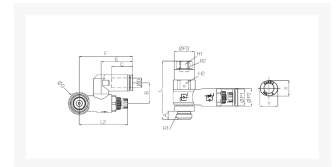

PILOT SNELHEIDSR. 360° PIF Ø06-G1/8

Product Images

Omschrijving

Sang-A uit het Koreaanse Daegu is een echte push-in fittingen specialist en één van de wereldmarkt leidende partijen.

Naast meerdere fabrieken en een wereldwijd omvattend verkoopnetwerk zijn er ook grote en bekende pneumatiek leveranciers die de Sang-A producten onder privat-label verkopen. Door haar keuze voor kwaliteit groeit Sang-A, mede door haar sterke assemblageautomatisering en de geautomatiseerde testfaciliteiten. Op Sang-A kunt u bouwen.

Model	ØD	ØP1	ØP2	ØP3	A	B	C	E	F	ØG	H1	H2	R1	R2	L1	L2	Max L2	Min X	Y	W.G (g)
GNSP06-G01	6	11.2	11.9	12	5.7	13.9	15.5	23	39.2	14.4	8	12	G1/8	M5x0.8	40.2	39.5	36.7	11	13	34.4
GNSP06-G02	6	11.2	14.8	17	7	15.9	15.5	23	41.5	18.4	12	17	G1/4	Rc1/8	48.7	45.7	40.8	11	13	72.9
GNSP08-G01	8	13.6	11.9	12	5.7	15.2	17.8	26.6	42.8	14.4	8	12	G1/8	M5x0.8	39.6	39.5	36.7	13	15	36.1
GNSP08-G02	8	13.6	14.8	17	7	17.1	17.8	26.6	45.1	18.4	12	17	G1/4	Rc1/8	48.7	45.7	40.8	13	15	74.6
GNSP08-G03	8	13.6	19.7	19	7.7	19.2	17.8	26.6	48.8	22	12	19	G3/8	Rc1/8	56.4	51.7	46.9	13	15	114.3
GNSP10-G03	10	16.4	19.7	19	7.7	21	19.4	29.5	51.7	22	12	19	G3/8	Rc1/8	56.4	51.7	46.9	16	18.5	117.5
GNSP10-G04	10	16.4	25.2	24	9.5	24.2	19.4	29.5	59	28	17	24	G1/2	Rc1/4	69.4	62.5	57.7	16	18.5	224.4
GNSP12-G04	12	19.8	25.2	24	9.5	25.9	22.4	33.4	62.9	28	17	24	G1/2	Rc1/4	70.4	62.5	57.7	19.5	22.5	228.2

Additional Information

EAN Code	8719426550922
Artikelnummer	GNSP06-G01
Omschrijving	6 mm
Aansluiting 1	Buitendraad
Aansluiting 2	Binnendraad
Draadmaat 1	1/8" BSPP
Draadmaat 2	M5 x 0,8
Fabrikant	Sang-A
Slangdiameter	6 mm
Aansluiting 1	6mm
Aansluiting 2	1/8"
Materiaal	Kunststof
Draadsoort 2	BSPP