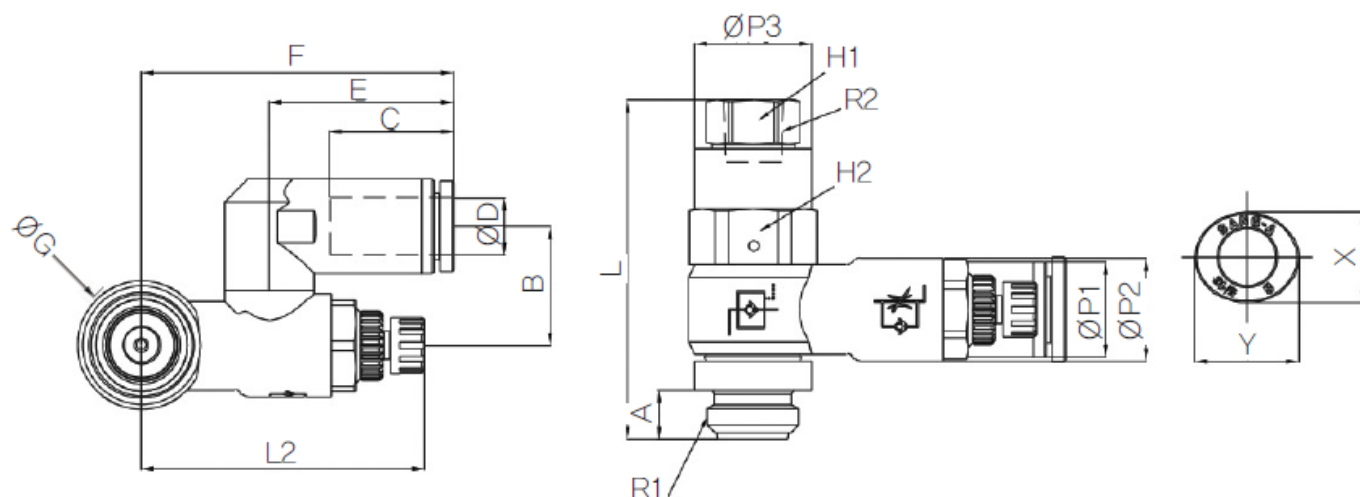

PILOT SNELHEIDSR. 360° PIF Ø08- G1/8

Product Images

Omschrijving

Sang-A uit het Koreaanse Daegu is een echte push-in fittingen specialist en één van de wereldmarkt leidende partijen.

Naast meerdere fabrieken en een wereldwijd omvattend verkoopnetwerk zijn er ook grote en bekende pneumatiek leveranciers die de Sang-A producten onder privat-label verkopen. Door haar keuze voor kwaliteit groeit Sang-A, mede door haar sterke assemblageautomatisering en de geautomatiseerde testfaciliteiten. Op Sang-A kunt u bouwen.

Model	ØD	ØP1	ØP2	ØP3	A	B	C	E	F	ØG	H1	H2	R1	R2	L1	L2	Max L2	Min X	Y	W.G (g)
GNSP06-G01	6	11.2	11.9	12	5.7	13.9	15.5	23	39.2	14.4	8	12	G1/8	M5x0.8	40.2	39.5	36.7	11	13	34.4
GNSP06-G02	6	11.2	14.8	17	7	15.9	15.5	23	41.5	18.4	12	17	G1/4	Rc1/8	48.7	45.7	40.8	11	13	72.9
GNSP08-G01	8	13.6	11.9	12	5.7	15.2	17.8	26.6	42.8	14.4	8	12	G1/8	M5x0.8	39.6	39.5	36.7	13	15	36.1
GNSP08-G02	8	13.6	14.8	17	7	17.1	17.8	26.6	45.1	18.4	12	17	G1/4	Rc1/8	48.7	45.7	40.8	13	15	74.6
GNSP08-G03	8	13.6	19.7	19	7.7	19.2	17.8	26.6	48.8	22	12	19	G3/8	Rc1/8	56.4	51.7	46.9	13	15	114.3
GNSP10-G03	10	16.4	19.7	19	7.7	21	19.4	29.5	51.7	22	12	19	G3/8	Rc1/8	56.4	51.7	46.9	16	18.5	117.5
GNSP10-G04	10	16.4	25.2	24	9.5	24.2	19.4	29.5	59	28	17	24	G1/2	Rc1/4	69.4	62.5	57.7	16	18.5	224.4
GNSP12-G04	12	19.8	25.2	24	9.5	25.9	22.4	33.4	62.9	28	17	24	G1/2	Rc1/4	70.4	62.5	57.7	19.5	22.5	228.2

Additional Information

EAN Code	8719426550977
Artikelnummer	GNSP08-G01
Omschrijving	8 mm
Aansluiting 1	Buitendraad
Aansluiting 2	Binnendraad
Draadmaat 1	1/8" BSPP
Draadmaat 2	M5 x 0,8
Fabrikant	Sang-A
Slangdiameter	8 mm
Aansluiting 1	8mm
Aansluiting 2	1/8"
Materiaal	Kunststof
Draadsoort 2	BSPP