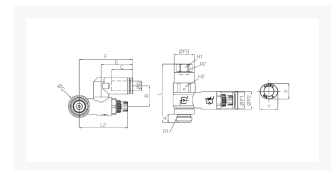

PILOT SNELHEIDSR. 360° PIF Ø08- G1/8

Product Images

Omschrijving

Sang-A uit het Koreaanse Daegu is een echte push-in fittingen specialist en één van de wereldmarkt leidende partijen.

Naast meerdere fabrieken en een wereldwijd omvattend verkoopnetwerk zijn er ook grote en bekende pneumatiek leveranciers die de Sang-A producten onder privat-label verkopen. Door haar keuze voor kwaliteit groeit Sang-A, mede door haar sterke assemblageautomatisering en de geautomatiseerde testfaciliteiten. Op Sang-A kunt u bouwen.

Model	ØD	ØP1	ØP2	ØP3	A	B	C	E	F	ØG	H1	H2	R1	R2	L1	L2	Max L2	Min X	Y	W.G (g)
GNSP06-G01	6	11.2	11.9	12	5.7	13.9	15.5	23	39.2	14.4	8	12	G1/8	M5x0.8	40.2	39.5	36.7	11	13	34.4
GNSP06-G02	6	11.2	14.8	17	7	15.9	15.5	23	41.5	18.4	12	17	G1/4	Rc1/8	48.7	45.7	40.8	11	13	72.9
GNSP08-G01	8	13.6	11.9	12	5.7	15.2	17.8	26.6	42.8	14.4	8	12	G1/8	M5x0.8	39.6	39.5	36.7	13	15	36.1
GNSP08-G02	8	13.6	14.8	17	7	17.1	17.8	26.6	45.1	18.4	12	17	G1/4	Rc1/8	48.7	45.7	40.8	13	15	74.6
GNSP08-G03	8	13.6	19.7	19	7.7	19.2	17.8	26.6	48.8	22	12	19	G3/8	Rc1/8	56.4	51.7	46.9	13	15	114.3
GNSP10-G03	10	16.4	19.7	19	7.7	21	19.4	29.5	51.7	22	12	19	G3/8	Rc1/8	56.4	51.7	46.9	16	18.5	117.5
GNSP10-G04	10	16.4	25.2	24	9.5	24.2	19.4	29.5	59	28	17	24	G1/2	Rc1/4	69.4	62.5	57.7	16	18.5	224.4
GNSP12-G04	12	19.8	25.2	24	9.5	25.9	22.4	33.4	62.9	28	17	24	G1/2	Rc1/4	70.4	62.5	57.7	19.5	22.5	228.2

Additional Information

EAN Code	8719426550977
Artikelnummer	GNSP08-G01
Omschrijving	8 mm
Aansluiting 1	Buitendraad
Aansluiting 2	Binnendraad
Draadmaat 1	1/8" BSPP
Draadmaat 2	M5 x 0,8
Fabrikant	Sang-A
Slangdiameter	8 mm
Aansluiting 1	8mm
Aansluiting 2	1/8"
Materiaal	Kunststof
Draadsoort 2	BSPP