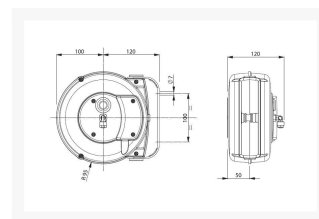

HASPEL 6,5M Ø5,5MM

Product Images