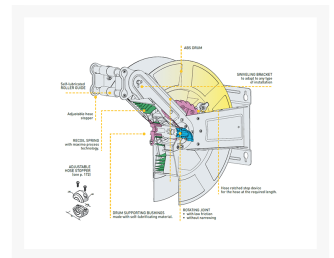

HASPEL 18M-Ø10MM-RVS

Product Images