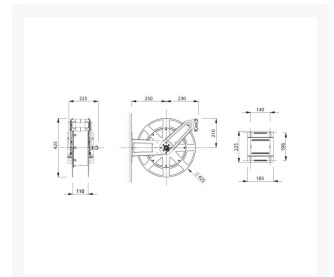

HASPEL 18M-Ø10MM-RVS

Product Images