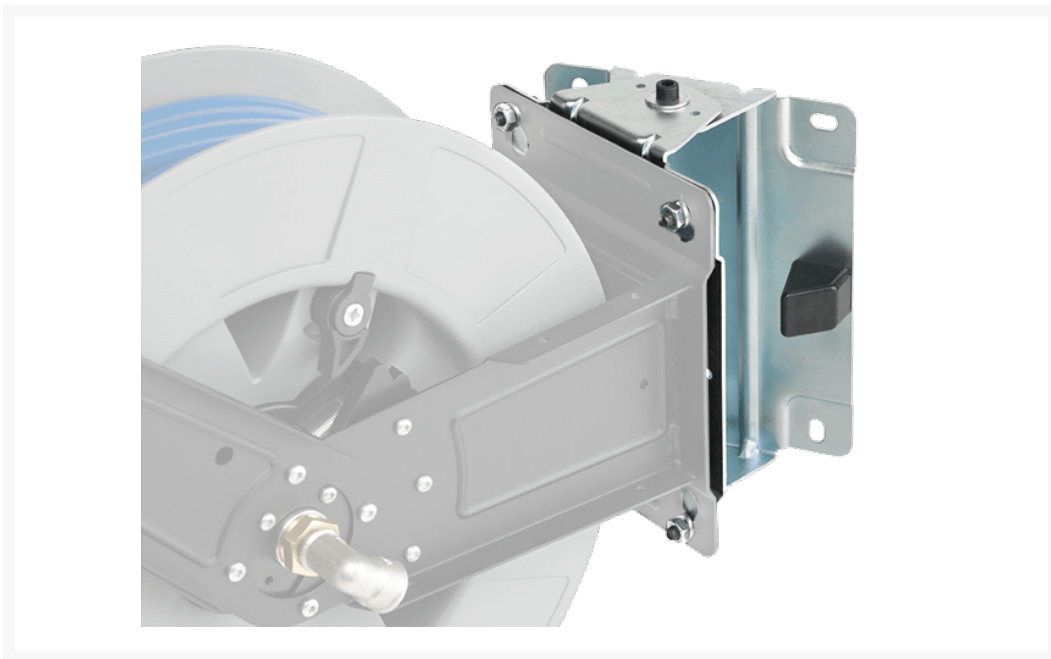

SWIVEL BEUGEL IN AISI304

Product Images

Omschrijving

RVS 304 swivel beugel t.b.v. de ZC-8400 serie zeca haspels

Additional Information

EAN Code	8053251192705
Artikelnummer	ZC-8400/SWI
Omschrijving	RVS swivel t.b.v. Zeca 8400 serie
Haspel specificatie	RVS swivel t.b.v. 8400 serie
Haspel open of gesloten?	open
Slang specificatie	Toebehoren
Materiaal haspel	RVS
Merk	Zeca