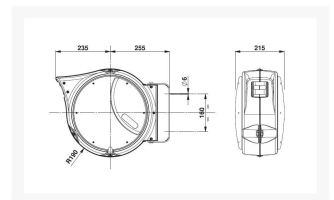

HASPEL 15+1M Ø10 PU

Product Images

Additional Information

EAN Code	8057685920248
Artikelnummer	ZC-AM85/10
Omschrijving	16 meter slang, binnendiameter 10 mm
Arbeidstemperatuur max. in °C	40
Arbeidstemperatuur min. in °C	-5
Aansluiting 1	Buitendraad
Draadmaat 1	3/8"
Draadsoort 1	BSPP
Aansluitslang meegeleverd	Ja
Lengte aansluitslang (meter)	1.5000
Haspel specificatie	10 x 14,5
Medium haspel	lucht
Haspel open of gesloten?	Gesloten
Swivel meegeleverd	Ja
Swivel mogelijk	Ja
Max. druk (bar)	15
Binnendiameter slang (mm)	10 mm
Buitendiameter slang (mm)	14,5 mm
Slang type	Lucht
Diameter	Ø10x14 mm
Lengte	15 meter
Materiaal haspel	Kunststof
Materiaal slang	KPU
Merk	Zeca