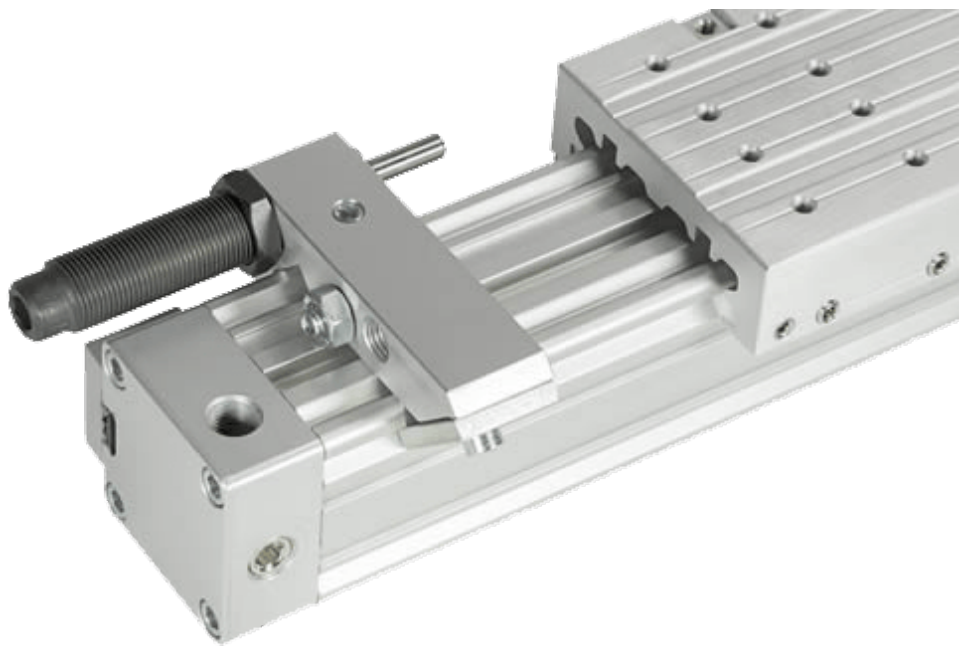

AANSLAG VERSTELBAAR Ø25

Product Images

Omschrijving

We hebben alle gangbare montage toebehoren voor u op voorraad. Voor aanvullende informatie zoals maten en STEP-files kunt u terecht bij uw dealer.

Additional Information

EAN Code	8719426460894
----------	---------------

Artikelnummer	1258-0000
---------------	-----------