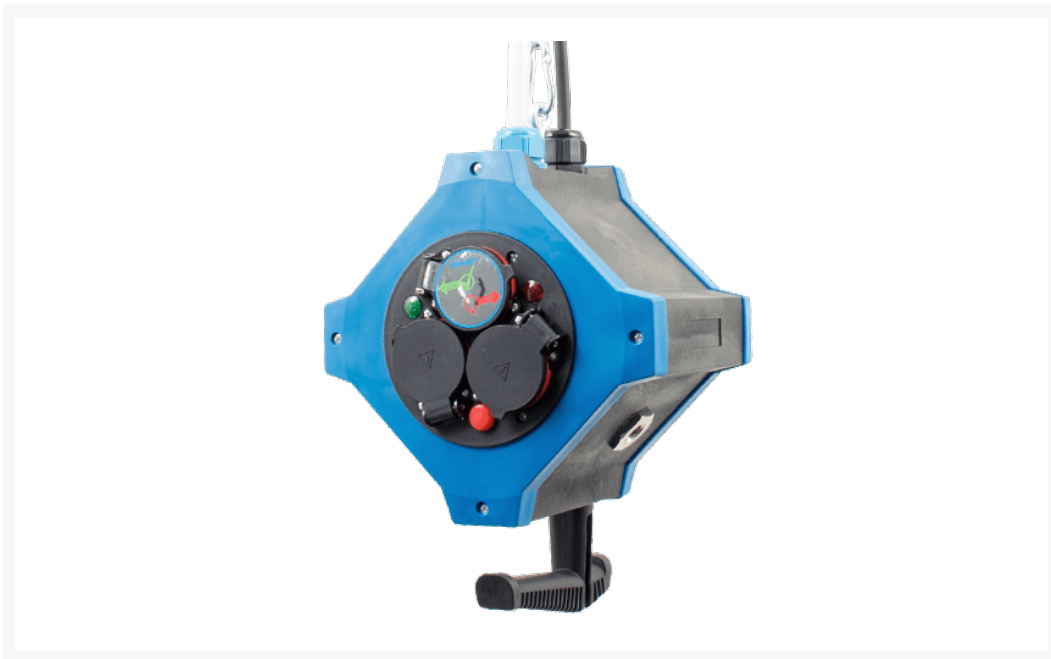

# BAL. POWERBOX 6X230V 2XG3/8 BI

## Product Images

## Omschrijving

---

Powerbox 6x 230V aansluiting en 2 x 3/8" binnendraad, standaard niet geleverd met koppelingen.

Wordt geleverd inclusief ketting t.b.v. ophanging en ruim twee meter luchtslang Ø14xØ8 en neopreen 230V kabel 3x1.5mm<sup>2</sup>.

## Additional Information

---

|                           |               |
|---------------------------|---------------|
| EAN Code                  | 8719426463116 |
| Artikelnummer             | BAL.600-G03   |
| Omschrijving              | Balancer      |
| Draadmaat 1               | 3/8"          |
| Draadsoort 1              | BSP           |
| Binnendiameter slang (mm) | 8 mm          |
| Buitendiameter slang (mm) | 14 mm         |