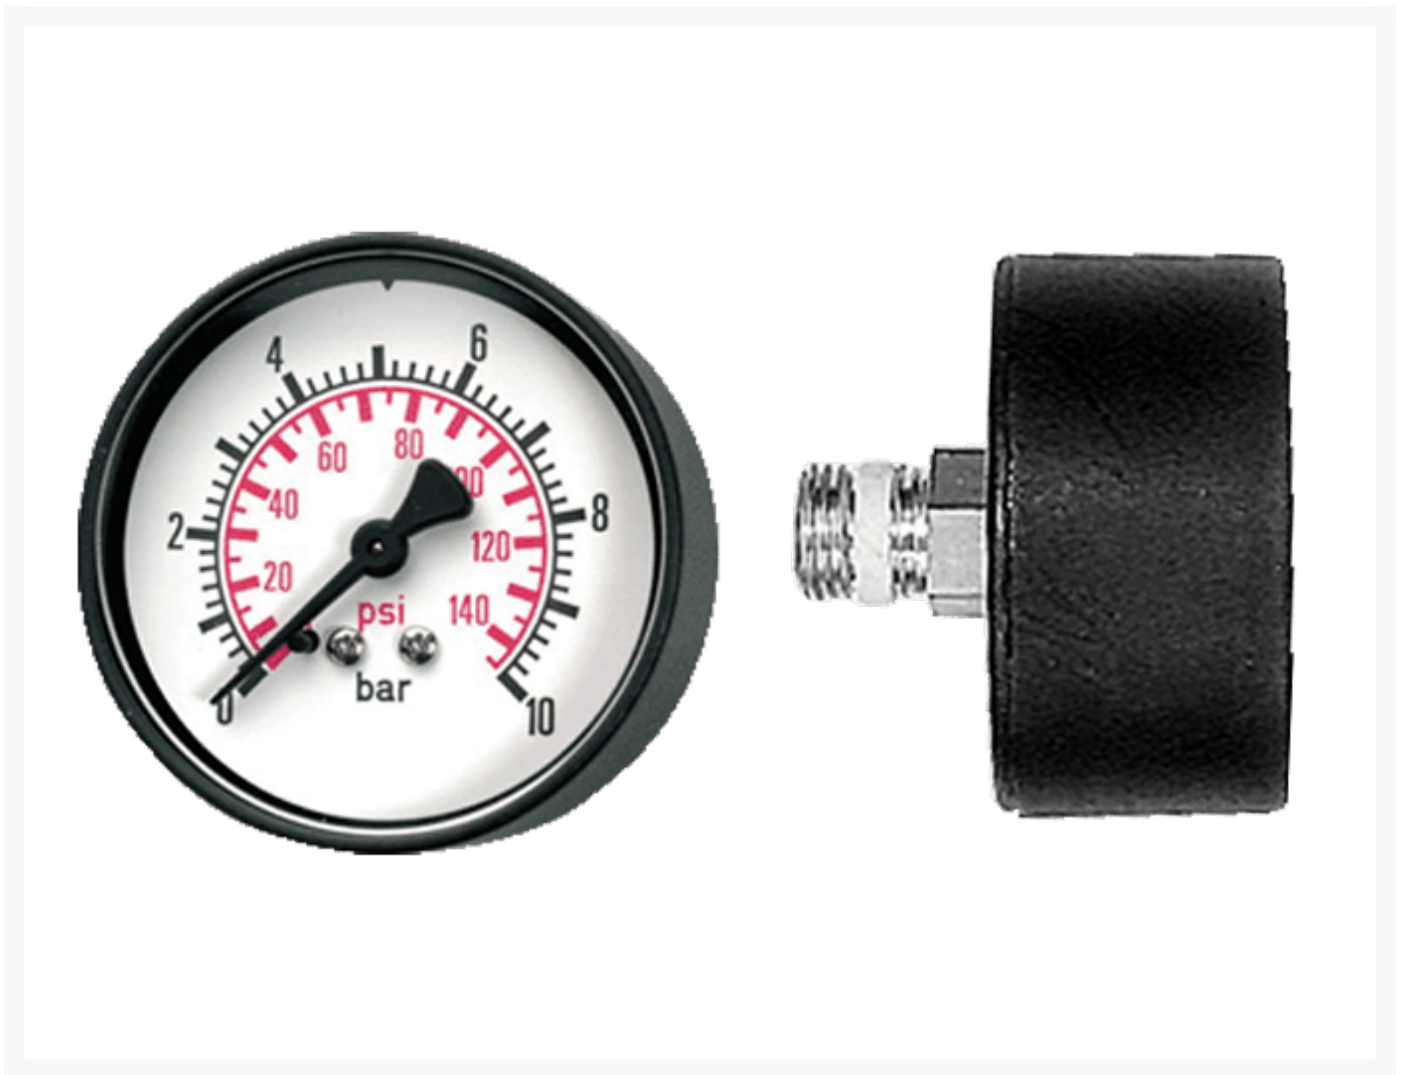

MANOMETER G1/4 0-25 BAR Ø63

Product Images

Additional Information

EAN Code	8719426155363
Artikelnummer	KMM6325-14
Omschrijving	0-25 bar
FRL functie	Montage-delen
FRL specificatie	Ø63 (G1/4")
Maximaal regelbereik (bar)	25
Merk	Knocks
Aansluitmaat	1/4" BSPP
Diameter	Ø63 mm
Drukschaal	0-25 bar
Materiaal	Kunststof