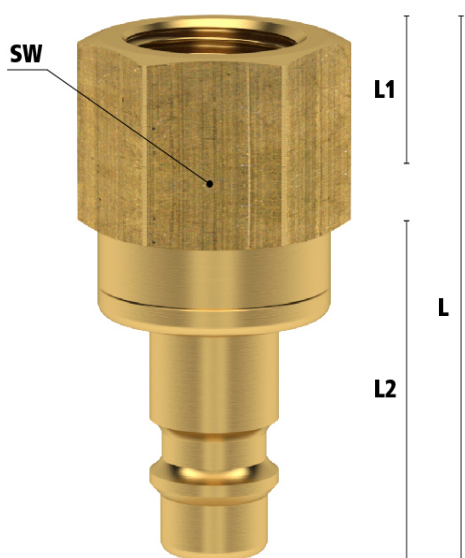

Dimensies

Artikelnummer	Draad	L	SW	L1	L2	Gewicht
ES18NIAB	1/8" BSPP	44	22	10,5	20	64
ES14NIAB	1/4" BSPP	44	22	10,5	20	64
ES38NIAB	3/8" BSPP	44	22	10,5	20	57
ES12NIAB	1/2" BSPP	44,5	24	12	20	62
ES1415NIAB	M14 x 1,5	43,5	22	11	20	60
ES1615NIAB	M16 x 1,5	43,5	22	11	20	60
ES1815NIAB	M18 x 1,5	43,5	22	11	20	60