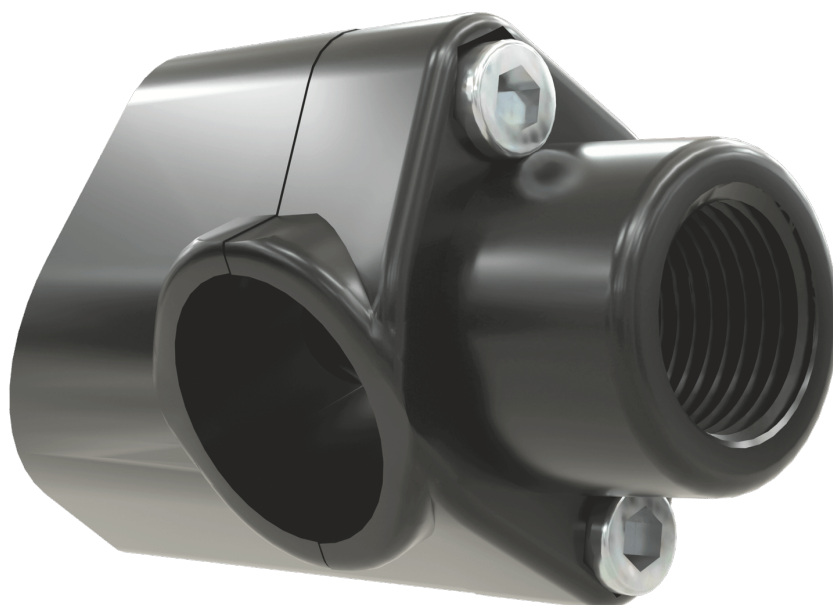

AANBOORZADEL MINI 45° Ø20XG1/2

Product Images

Additional Information

EAN Code	8719426419403
Artikelnummer	SIC-ML231020012
Diameter	Ø20 mm
Draadmaat	1/2"
Materiaal	Kunststof
Vorm	Aanboorzadel
Draadsoort	BSP