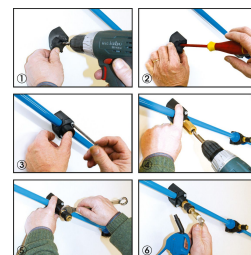

AANBOORZADEL MINI 45° Ø20XG1/2

Product Images

Additional Information

EAN Code	8719426419403
Artikelnummer	SIC-ML231020012
Diameter	Ø20 mm
Draadmaat	1/2"
Materiaal	Kunststof
Vorm	Aanboorzadel
Draadsoort	BSP