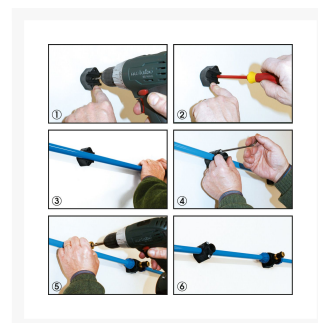

# AANBOORZADEL MINI 90° Ø20XG1/2

## Additional Information

---

EAN Code	8719426419427
Artikelnummer	SIC-ML241020012
Diameter	Ø20 mm
Draadmaat	1/2"
Materiaal	Kunststof
Vorm	Aanboorzadel
Draadsoort	BSP