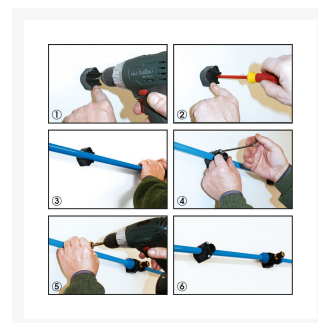

AANBOORZADEL MINI 90° Ø25XG1/2

Product Images

Additional Information

EAN Code	8719426419434
Artikelnummer	SIC-ML241025012
Diameter	Ø25 mm
Draadmaat	1/2"
Materiaal	Kunststof
Vorm	Aanboorzadel
Draadsoort	BSP