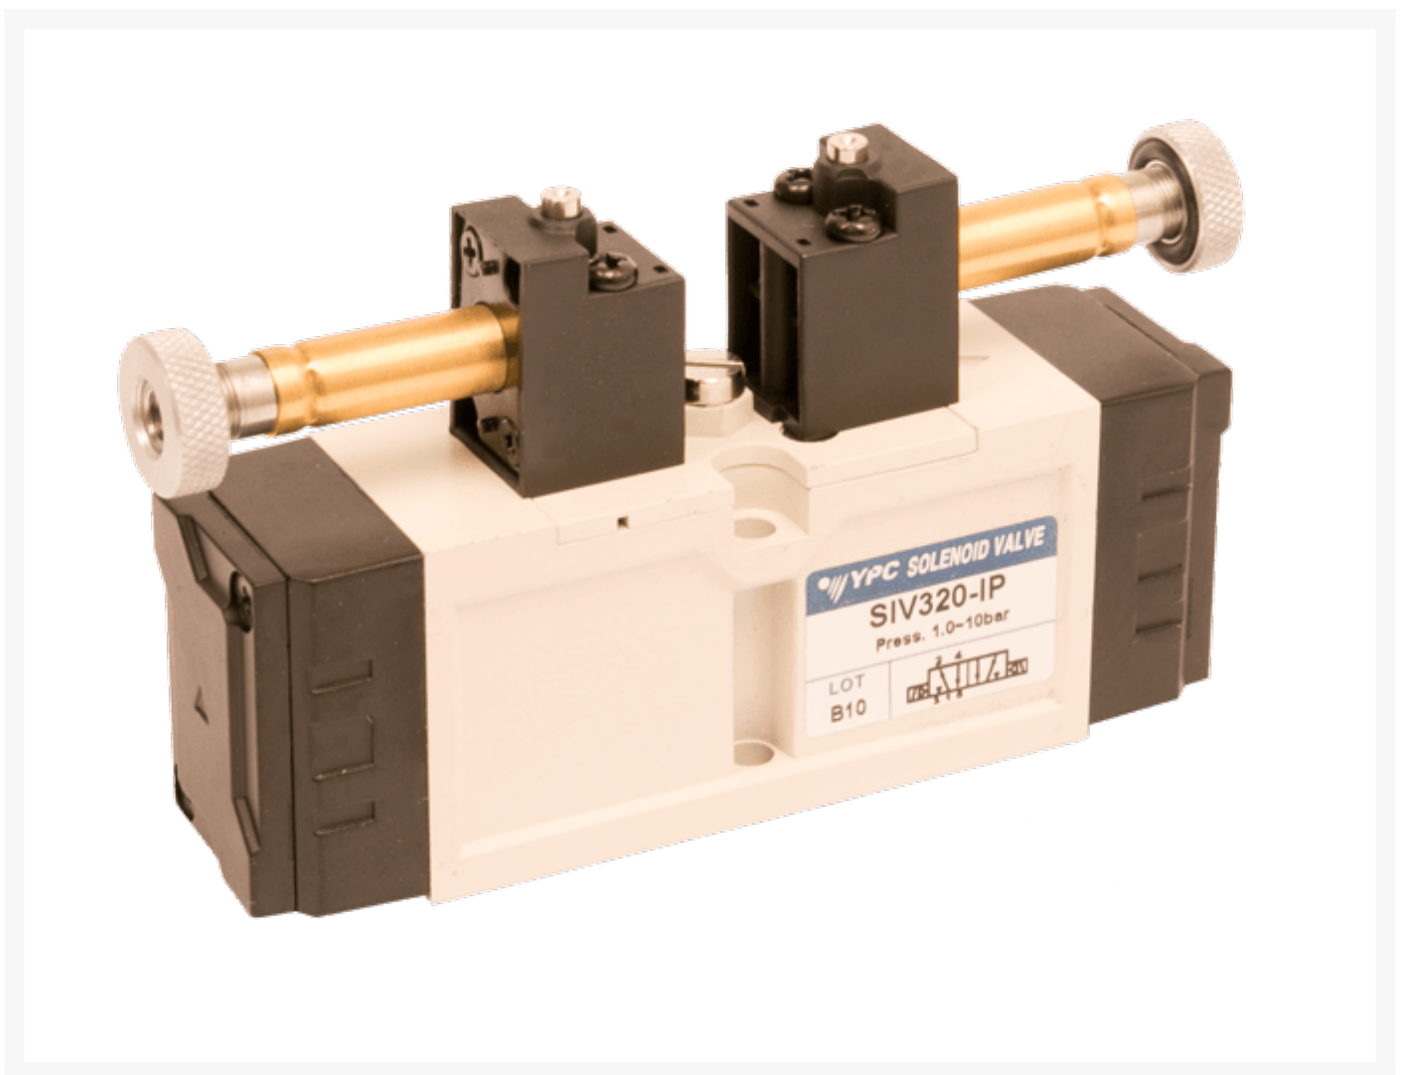

ISO-01 26MM 5/2 BISTAB ELEC LT -20C

Product Images

Omschrijving

Technische gegevens:

Aansluitmaten	1/8"	1/4"	3/8"
Doorstroming	680 NI/min	1050 NI/min	2000 NI/min
Werkdrukken	Elektrisch bediend: 1.5 bar - 10 bar		
	Pneumatisch bediend: 0.9 bar - 10 bar		
Temperatuur	-20 tot + 80°C		
Maximale schakeltijd	25ms	25ms	30ms
Maximale schakelfrequentie	5/sec	5/sec	5/sec
Smering	Niet vereist		
Noodhandbediening	Monostabiel drukknop, bistabiel o.a.		
Spoelisolatie	F klasse of beter		
Spoelspanning	+/- 12.5%		
Max. restspanning bij afschakelen	AC < 20% en DC < 10%		
Spoelvermogen	AC: 5.5 VA en DC: 2.5 Watt		

Additional Information

EAN Code	8719426380932
Artikelnummer	YPC-SIV320-IP-LT
Type ventiel	ISO-01
Aansluitmaat	ISO-01
Functie	5/2 bistabiel