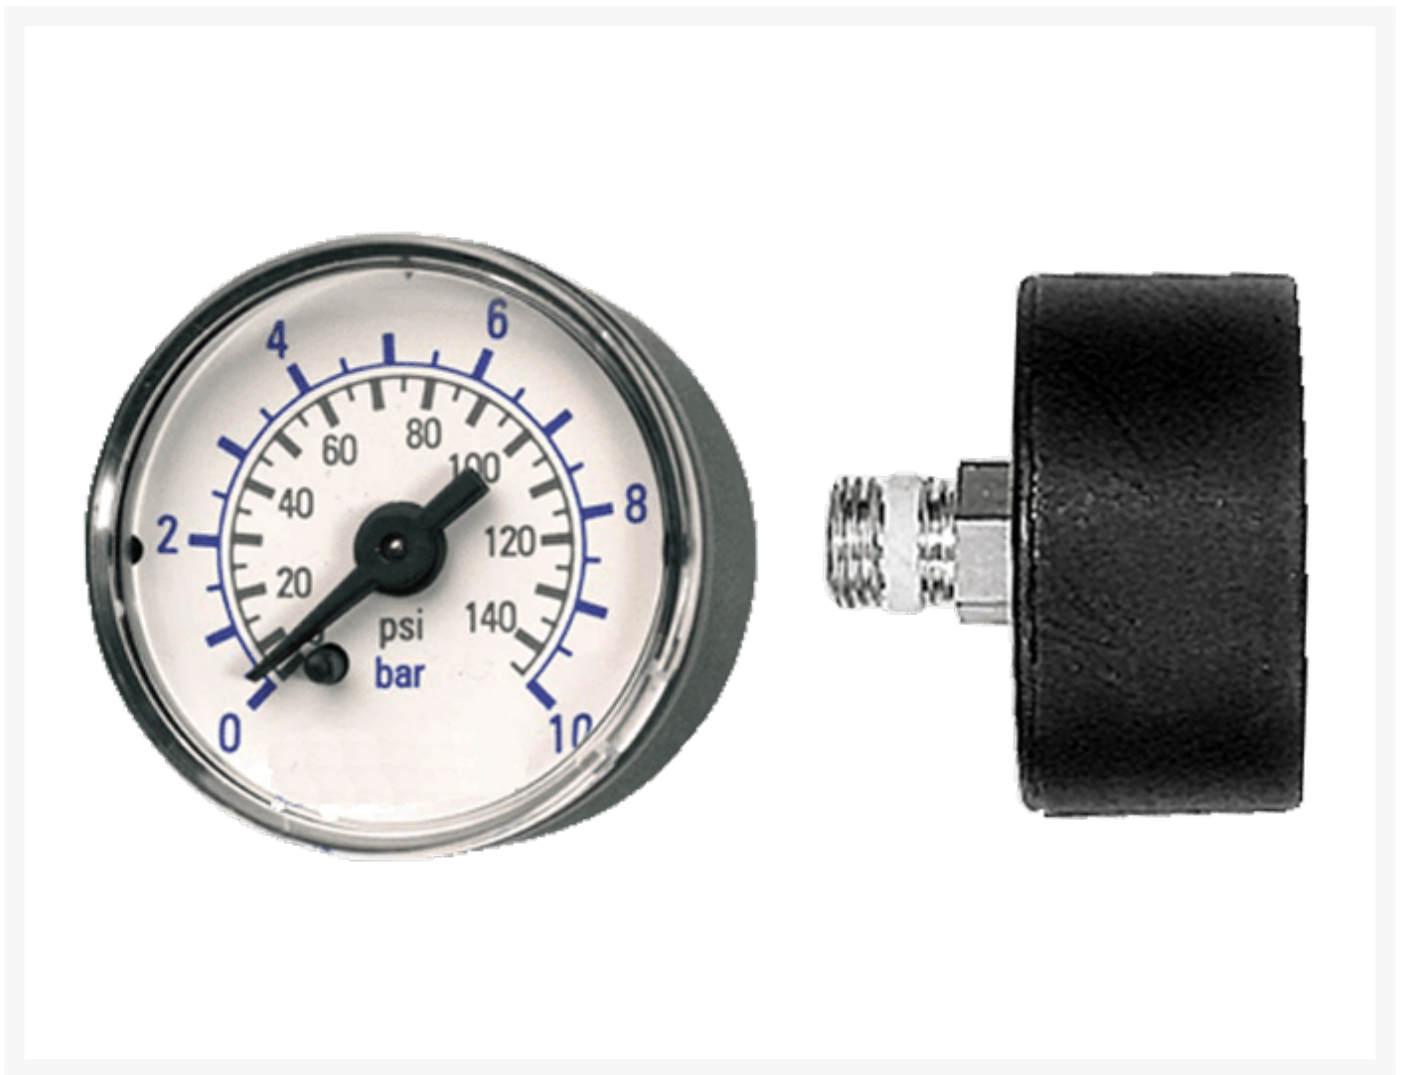

MANOMETER 0-25 BAR G1/8 Ø40

Product Images

Additional Information

EAN Code	8719426155103
Artikelnummer	KMM4025
Aansluitmaat	1/8" BSPP
Diameter	Ø40 mm
Drukschaal	0-25 bar
Materiaal	Kunststof