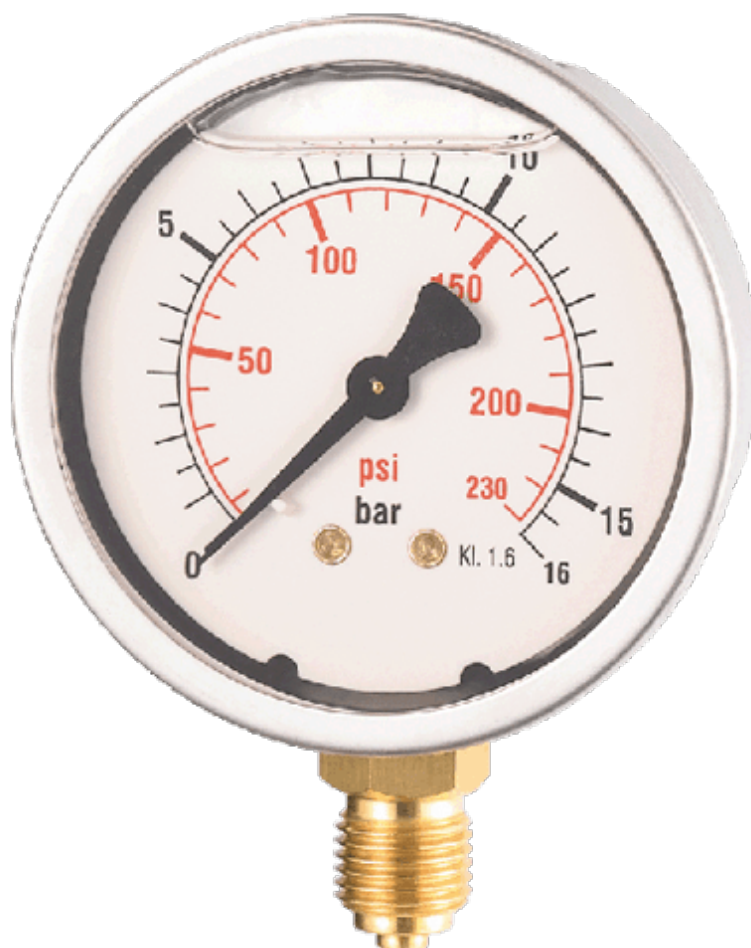

# MANOM. ONDER G1/4 -1-3 BAR GLYC Ø63

## Product Images

## Additional Information

---

EAN Code	8719426437643
Artikelnummer	KMM6303G-14B/IC
Aansluitmaat	1/4" BSPP
Diameter	Ø63 mm
Drukschaal	-1-3 bar
Materiaal	Kunststof